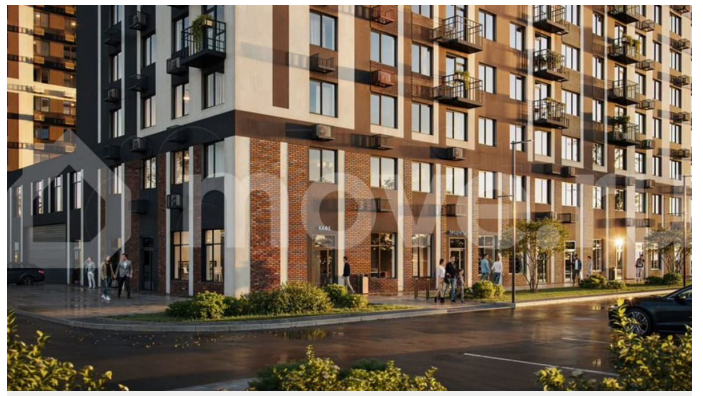

КОМПЛЕКС РАЙОН
КЛАСС КОМФОРТ АКАДЕМИЧЕСКИЙ

ЭТАЖ 6 ПЛОЩАДЬ 25.64 М² КОМНАТ Студия

север | ЭХО ЛЕСА