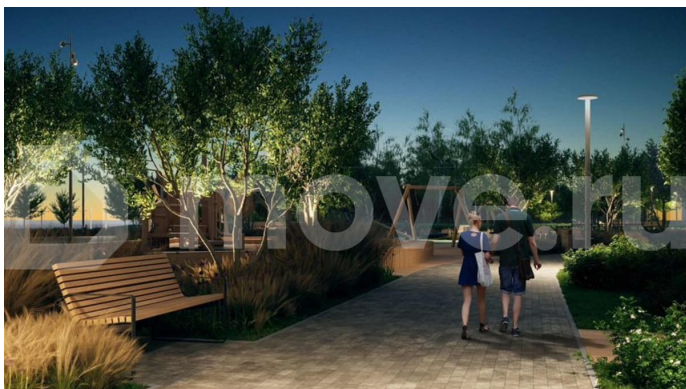

Студия
СКМ РИВЕР

I кв. 2027

СКМ