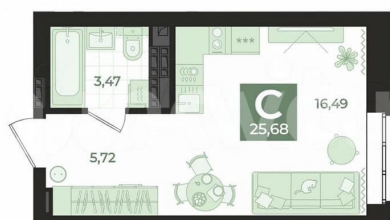

Студия
СКМ РИВЕР