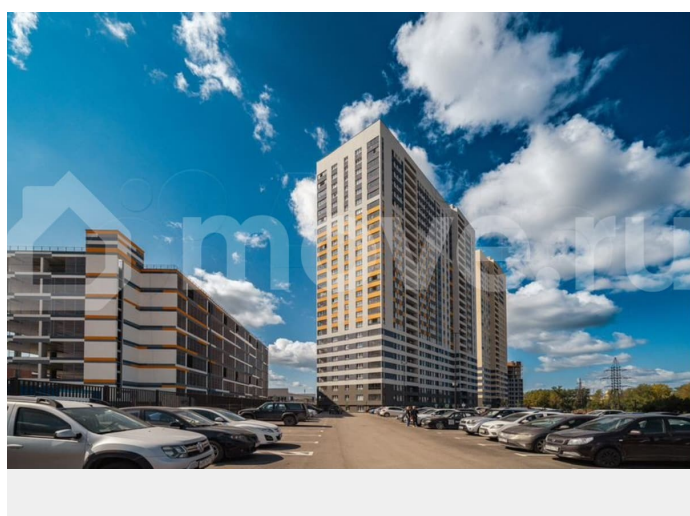

## Описание

Жилой комплекс «Фристайл» — настоящее место силы, современный городской квартал, утопающий в зелени гор и воды. Исследуйте живописные лесные тропинки, катайтесь на лыжах с крутых склонов, прогуливайтесь по благоустроенной набережной пруда — здесь

<https://sverdlovsk.move.ru/objects/92926478>  
35

**ООО АН «Фортис», АН ФОРТИС**

**89251234567**

для заметок

всё создано для активного образа жизни. Локация Комплекс расположен в границах улиц Походная – Новостроя – Кирпичный переулок, возле Уктусских гор и пруда Патрушиха, р-н Уктус. Архитектура Органично вписывается в ландшафт Уктусских гор. Яркие акценты и насыщенные тона, использованные в оформлении фасада, придают комплексу уникальный характер и динамичность. Благоустройство 4 417 м<sup>2</sup> Ландшафтный дизайн, малые архитектурные формы, озеленение цветниками, кустарниками и деревьями. Современные светодиодные фонари, уютная лаундж-зона с видом на горы и набережную пруда. Закрытый двор Безопасное место для семейного отдыха и детских игр, огражденное от суеты и шума городской среды. Безопасные игровые элементы от качелей и горок для малышей, до спортивных комплексов для подростков. Шезлонги, шахматные столы и качели под навесом. Двор без машин, контроль доступа и видеонаблюдение. Спортивное пространство Многообразие спортивных элементов: турники, брусья и тренажеры. Собственный скейтпарк, волейбольное и футбольное поле, ледовый каток в зимнее время, велодорожки и безбарьерная среда. Жилой комплекс представляет собой пять многоэтажных домов переменной этажности. Четыре дома и наземный многоуровневый паркинг уже успешно введены в эксплуатацию. Ощутите комфорт, продуманный до мелочей, и наслаждайтесь каждым моментом в ЖК «Фристайл»!