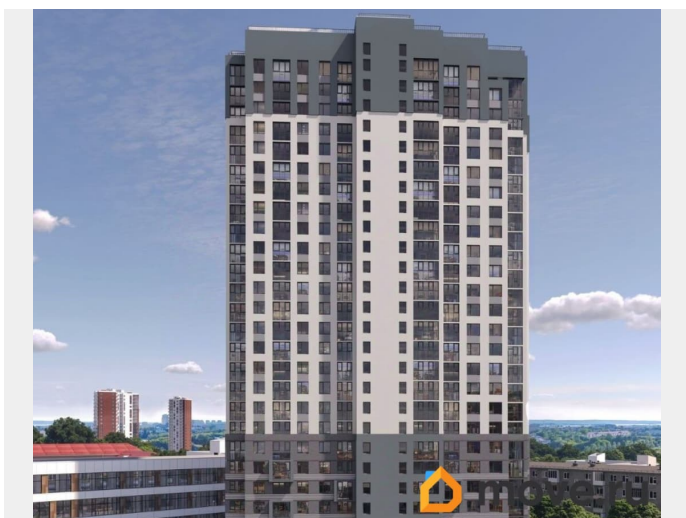

## Описание

Продаётся студия в сданном доме (Пехотинцев, 2А/1), срок сдачи: I-кв. 2026, общей площадью 26.1 кв.м., на 21 этаже. Новый жилой комплекс «Estelle» от застройщика «СЗ Инвестстрой» расположен по адресу: г. Екатеринбург, улица Пехотинцев.