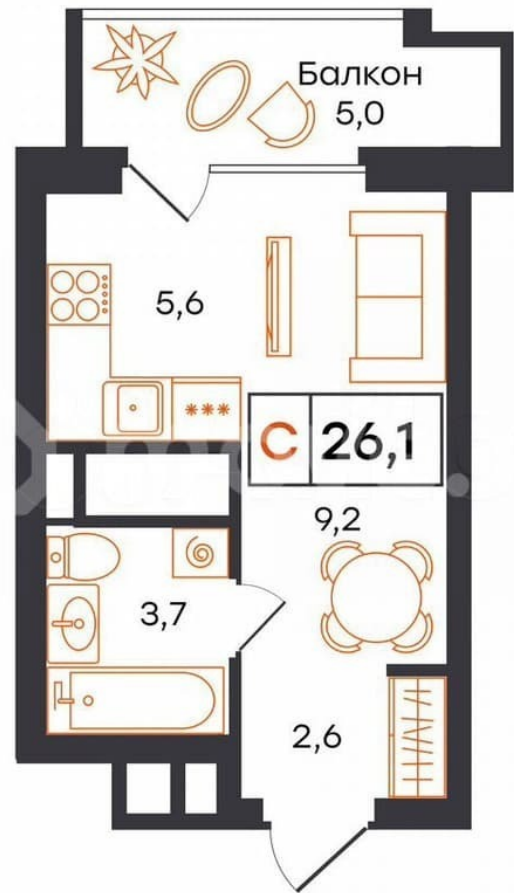

Создано: 19.02.2026 в 04:59

Обновлено: 10.04.2026 в 04:16

Свердловская область, Екатеринбург, ул.
Патриса Лумумбы, 54

4 176 000 ₪

Свердловская область, Екатеринбург, ул. Патриса Лумумбы,
54

Улица

[улица Патриса Лумумбы](#)

Квартира

Общая площадь

26.1 м²

Этаж

8/21

Детали объекта

Тип сделки

Продам

Раздел

[Квартиры](#)

Квартира в новостройке

да

Описание

Уютная студия с эргономичной планировкой, сдается в предчистовой отделке в жилом комплексе "Интро". Интро - семейный жилой комплекс, расположен в районе Чкаловский. Дом переменной этажности - где каждая квартира наполнена светом, а из окон открывается завораживающий вид на парк или город. Архитектура Современная

<https://sverdlovsk.move.ru/objects/92902265>
35

Отдел продаж, Характер
Девелопмент

89251234567

для заметок