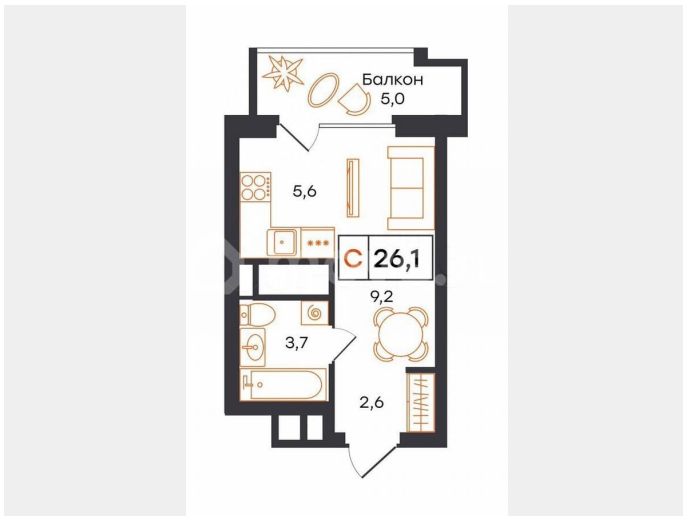

архитектура проекта основана на простых геометрических формах. Фасады выполнены в спокойных природных тонах. Отдельное внимание уделили подсветке домов, которая загорается по вечерам и создает во дворе незабываемую атмосферу. За счет переменной этажности фасады дома приобретают особую динамику.

Благоустройство Благоустройство выполнено по ландшафтному дизайну. В проекте предусмотрены: закрытая дворовая территория под видеонаблюдением, спортивные и детские площадки, скалодром, зоны отдыха для взрослых, разноуровневое освещение. Безбарьерный вход в дизайнерские парадные, с теплым тамбуром и мягкими зонами ожидания, дизайнерское освещение.