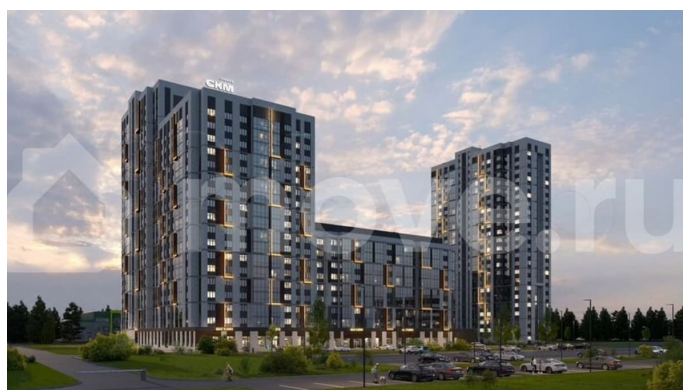

Создано: 10.02.2026 в 03:49

Обновлено: 10.04.2026 в 04:00

**Свердловская область, Екатеринбург, ул.
Щербакова, 154**

5 050 000 ₽

Свердловская область, Екатеринбург, ул. Щербакова, 154

Улица

[улица Щербакова](#)

Раздел

[Квартиры](#)

Ремонт

с отделкой

Квартира в новостройке

да

Описание

СКМ Ривер – жилой комплекс комфорт-класса на берегу Нижне-Исетского пруда. Из окон открываются живописные виды на водоем, горы и лес. В пяти минутах ходьбы находится парк отдыха с благоустроенной набережной. До центра можно доехать за 20 минут на

<https://sverdlovsk.move.ru/objects/9289381532>

Лыкова Юлия, СКМ Девелопмент

89251234567

для заметок

личном или общественном транспорте. Комплекс состоит из двух домов переменной этажности, объединенные общим двором-парком с многоуровневым озеленением. На первом этаже располагается галерея магазинов, где жители смогут найти все необходимое. Приватная территория, двор без машин и система видеонаблюдения делают дом безопасным и комфортным. Пространство двора разделено на зоны: для малышей, для подвижных игр детей постарше, воркаут-площадки для занятий спортом, а также прогулочные дорожки и уютные уголки для спокойного отдыха. Прозрачные входные группы расположены на уровне земли, домофон находится в теплом тамбуре. Дизайнерский холл оборудован мягкой зоной для ожидания такси, колясочными комнатами, гостевыми санузлами и лапомойками. Разнообразные планировочные решения: от квартир с одной спальней для молодых пар до вариантов с тремя спальнями для семей с несколькими детьми. Для тех, кто хочет сделать дизайн-проект самостоятельно, мы предлагаем квартиры в предчистовом варианте, также можно заказать чистовую отделку. Все подробности о проекте и условиях покупки – в отделе продаж СКМ Девелопмент.