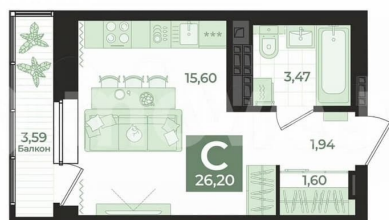

Студия
СКМ РИВЕР