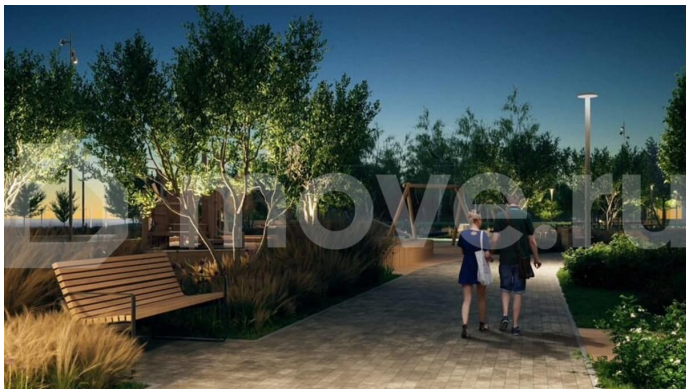

Раздел

[Квартиры](#)

Ремонт

с отделкой

Квартира в новостройке

да

Описание

СКМ Ривер – жилой комплекс комфорт-класса на берегу Нижне-Исетского пруда. Из окон открываются живописные виды на водоем, горы и лес. В пяти минутах ходьбы находится парк отдыха с благоустроенной набережной. До центра можно доехать за 20 минут на

<https://sverdlovsk.move.ru/objects/9289381532>

Лыкова Юлия, СКМ Девелопмент

89251234567

для заметок

личном или общественном транспорте. Комплекс состоит из двух домов переменной этажности, объединенные общим двором-парком с многоуровневым озеленением. На первом этаже располагается галерея магазинов, где жители смогут найти все необходимое. Приватная территория, двор без машин и система видеонаблюдения делают дом безопасным и комфортным. Пространство двора разделено на зоны: для малышей, для подвижных игр детей постарше, воркаут-площадки для занятий спортом, а также прогулочные дорожки и уютные уголки для спокойного отдыха. Прозрачные входные группы расположены на уровне земли, домофон находится в теплом тамбуре. Дизайнерский холл оборудован мягкой зоной для ожидания такси, колясочными комнатами, гостевыми санузлами и лапомойками. Разнообразные планировочные решения: от квартир с одной спальней для молодых пар до вариантов с тремя спальнями для семей с несколькими детьми. Для тех, кто хочет сделать дизайн-проект самостоятельно, мы предлагаем квартиры в предчистовом варианте, также можно заказать чистовую отделку. Все подробности о проекте и условиях покупки – в отделе продаж СКМ Девелопмент.