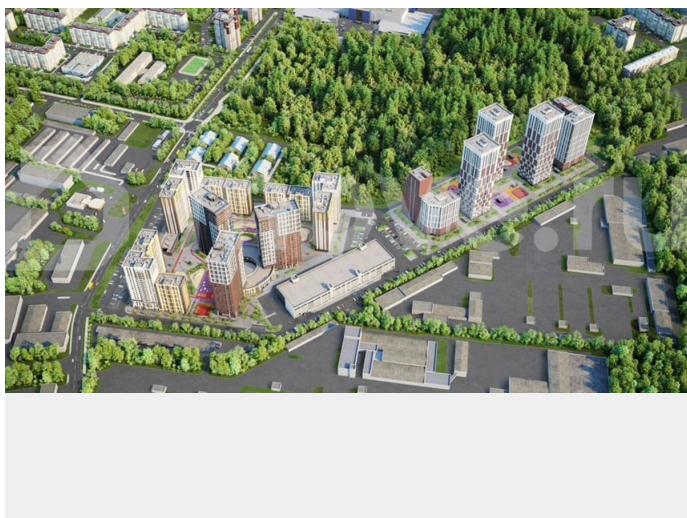

[Квартиры](#)

Ремонт

с отделкой

Квартира в новостройке

да

Описание

Квартира в Пионерском микрорайоне от застройщика! Новый жилой комплекс «Основинские кварталы» создан таким, чтобы каждый мог сказать — «Да, здесь действительно все ОК!». Это масштабная, комплексная застройка в Пионерском

<https://sverdlovsk.move.ru/objects/9289509988>

**ООО СЗ «ТКО Логистик», ТЕН
девелопмент (СЗ ТКО Логистик)
89251234567**

для заметок

микрорайоне в границах улиц Учителей-Вилонова-Сулимова. Квартира передается на ваш выбор: с чистовой отделкой или под чистовую. Ведь реализовать все свои идеи в интерьере - это так здорово! Отделка под чистовую - потолок без отделки, стяжка на полу под финишную отделку, штукатурка на стенах, установлена электрофурнитура. В одном санузле установлен комплект санфаянса (унитаз, раковина). В чистовой отделке - натяжной потолок, ламинат, обои виниловые на флизелиновой основе, установлены межкомнатные двери и электрофурнитура. В одном санузле установлен комплект санфаянса (унитаз, раковина). В «Основинских кварталах» размещен детский сад необычной округлой формы. Больше необычного — больше пространства для креатива и развития новых нейронных связей. Чтобы переезд в новую квартиру был лёгким и комфортным, действуют выгодные условия оплаты: - ипотека от ведущих банков - рассрочка от застройщика - трейд-ин - акционные предложения. Хотите узнать больше о проекте и забронировать квартиру?