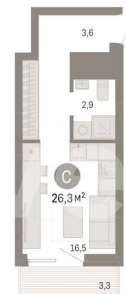

Создано: 03.04.2026 в 05:40

Обновлено: 03.04.2026 в 05:40

**Свердловская область, Екатеринбург, ул.
Стачек, 68**

6 440 000 ₽

Свердловская область, Екатеринбург, ул. Стачек, 68

Улица

[улица Стачек](#)

Квартира

Общая площадь

26.3 м²

Этаж

6/8

Детали объекта

Тип сделки

Продам

Раздел

[Квартиры](#)

Ремонт

с отделкой

Квартира в новостройке

да

Описание

Студия в Северном квартале. Особенности планировки: балкон, вид во двор, двойная выгода, предчистовая отделка. № квартиры в нашей базе: СКВ03.2-Ж5.6.4. «Северный квартал» расположен в квадрате улиц Стачек, Войкова, Каширской и переулка

<https://sverdlovsk.move.ru/objects/9293188290>

**Брусника Екатеринбург, Брусника
Екатеринбург**

89251234567

для заметок

БРУСНИКА

Скидки
на квартиры
до 19%