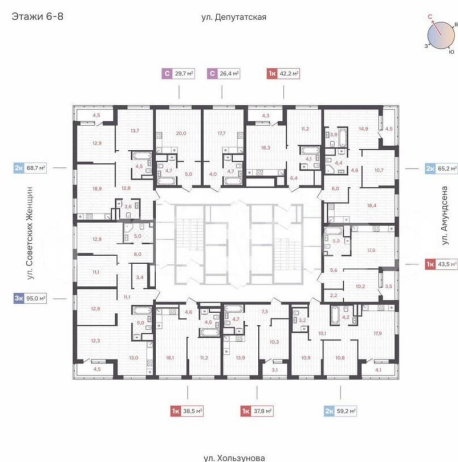

класса комфорт+ “Да!” - часть большого проекта редевелопмента территории. Здесь появится новый современный район, состоящий из семи кварталов, соединенных линейным парком. Это будет длинный зеленый маршрут с различными функциональными зонами: • Зоны тихого отдыха и места для пикников • Летнее кафе и амфитеатр • Зеленые оазисы и теневые навесы • Спортивные зоны и стритбольная площадка • Зоны нетворкинга • Беговые и велодорожки

Пространство внутри и вокруг комплекса наполнит многоуровневое озеленение, уютные прогулочные тропинки и лаунж зоны. WOW - двор для детей и их родителей. Безопасный, без доступа авто, оснащенный видеонаблюдением. Внутреннее пространство - светопрозрачные входные группы с витражным остеклением. Просторное лобби с рецепцией и приветливым консьержем. Удобный выход из вестибюля во двор. Стильное кафе со входом из лобби. В комплексе предусмотрены помещения для хранения колясок и спортивного инвентаря. На этажах организованы индивидуальные келлеры. Для автомобилей - двухуровневый подземный паркинг, в который спускаются все лифты комплекса.

Этажи 6-8