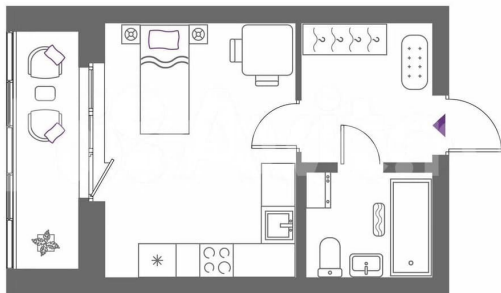

садов, стадион, спортивный комплекс.
Приватный европейский двор-сад,
элегантные холлы и охраняемый подземный
паркинг с лифтом. Выгодные ипотечные
программы и акции напрямую от
застройщика. Возможна покупка в лизинг! —
Виды на Верх-Исетский пруд — Лучшая
локация курортного района — В шаговой
доступности яхт-клуб, пляж, несколько школ,
детских садов, спортивный центр «Верх-
Исетский», стадион «Екатеринбург-Арена»,
развитая сеть street-retail: супермаркеты,
рестораны, аптеки, салоны красоты. —
Разноуровневая высотность с прекрасными
видовыми характеристиками на акваторию —
Стильные фасады из декоративной
штукатурки природных оттенков — Закрытый
европейский двор-сад с сенсорной зоной —
Лобби с зонами ожидания, — Подземный
паркинг с лифтом — Евроформаты, мастер-
спальни с ванными и гардеробными —
Коллекционные квартиры с террасами на
первых этажах, эксклюзивные варианты на
верхних этажах с видами на акваторию и
панораму города Свяжитесь с нами сегодня –
подберем лучший вариант и сделаем
выгодный расчет именно для вас! Россия,
Свердловская область, Екатеринбург, Крауля
, 001, кв.139

УНИСТРОЙ