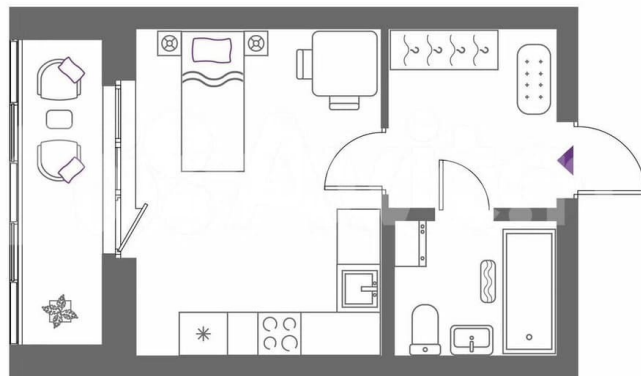

Создано: 29.03.2026 в 04:10

Обновлено: 03.04.2026 в 05:51

**Свердловская область, Екатеринбург, ул.
Крауля, блок-секция 1.2**

5 287 000 ₽

Свердловская область, Екатеринбург, ул. Крауля, блок-секция 1.2

Улица

[улица Крауля](#)

Квартира

Общая площадь

26.4 м²

Этаж

15/25

Детали объекта

Тип сделки

Продам

Раздел

[Квартиры](#)

Ремонт

без отделки

Квартира в новостройке

да

Описание

Современная квартира в самом сердце престижного Верх-Исетского района - на улице Крауля. Первая береговая линия в 15 минутах от центра. Рядом благоустроенный пляж, яхт-клуб, несколько школ, детских

<https://sverdlovsk.move.ru/objects/9292729042>

Унистрой - Екатеринбург, Унистрой - Екатеринбург

89251234567

для заметок