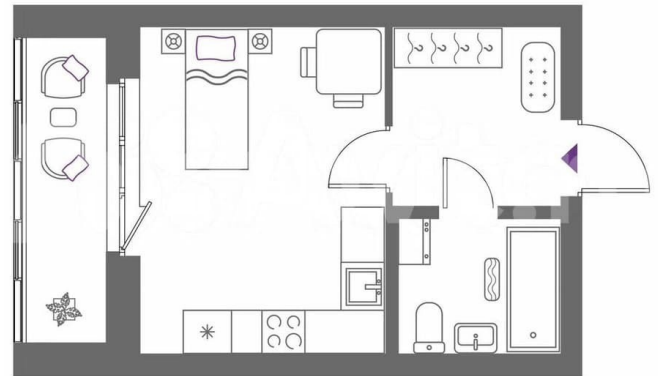

Создано: 29.03.2026 в 04:11

Обновлено: 10.04.2026 в 04:19

**Свердловская область, Екатеринбург, ул.
Крауля, блок-секция 1.2**

5 332 000 ₽

Свердловская область, Екатеринбург, ул. Крауля, блок-секция 1.2

Улица

[улица Крауля](#)

Квартира

Общая площадь

26.4 м²

Этаж

21/25

Детали объекта

Тип сделки

Продам

Раздел

[Квартиры](#)

Ремонт

без отделки

Квартира в новостройке

да

Описание

Современная квартира в самом сердце престижного Верх-Исетского района - на улице Крауля. Первая береговая линия в 15 минутах от центра. Рядом благоустроенный пляж, яхт-клуб, несколько школ, детских

<https://sverdlovsk.move.ru/objects/9292729312>

Унистрой - Екатеринбург, Унистрой - Екатеринбург

89251234567

для заметок