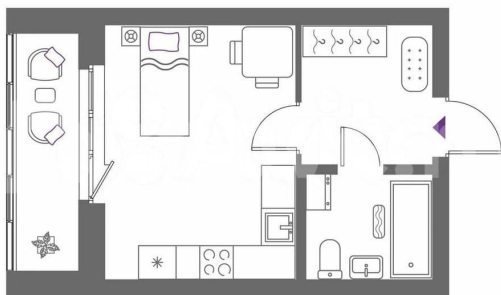

садов, стадион, спортивный комплекс.
Приватный европейский двор-сад,
элегантные холлы и охраняемый подземный
паркинг с лифтом. Выгодные ипотечные
программы и акции напрямую от
застройщика. Возможна покупка в лизинг! —
Виды на Верх-Исетский пруд — Лучшая
локация курортного района — В шаговой
доступности яхт-клуб, пляж, несколько школ,
детских садов, спортивный центр «Верх-
Исетский», стадион «Екатеринбург-Арена»,
развитая сеть street-retail: супермаркеты,
рестораны, аптеки, салоны красоты. —
Разноуровневая высотность с прекрасными
видовыми характеристиками на акваторию —
Стильные фасады из декоративной
штукатурки природных оттенков — Закрытый
европейский двор-сад с сенсорной зоной —
Лобби с зонами ожидания, — Подземный
паркинг с лифтом — Евроформаты, мастер-
спальни с ванными и гардеробными —
Коллекционные квартиры с террасами на
первых этажах, эксклюзивные варианты на
верхних этажах с видами на акваторию и
панораму города Свяжитесь с нами сегодня –
подберем лучший вариант и сделаем
выгодный расчет именно для вас! Россия,
Свердловская область, Екатеринбург, Крауля
, 001, кв.205

УНИСТРОЙ