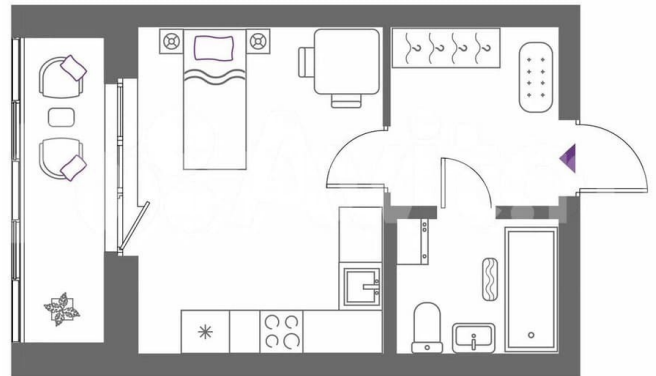

Создано: 01.04.2026 в 04:52

Обновлено: 03.04.2026 в 05:51

**Свердловская область, Екатеринбург, ул.
Крауля, блок-секция 1.2**

5 310 000 ₽

Свердловская область, Екатеринбург, ул. Крауля, блок-секция 1.2

Улица

[улица Крауля](#)

Квартира

Общая площадь

26.4 м²

Этаж

18/25

Детали объекта

Тип сделки

Продам

Раздел

[Квартиры](#)

Ремонт

без отделки

Квартира в новостройке

да

Описание

Современная квартира в самом сердце престижного Верх-Исетского района - на улице Крауля. Первая береговая линия в 15 минутах от центра. Рядом благоустроенный пляж, яхт-клуб, несколько школ, детских

<https://sverdlovsk.move.ru/objects/9292985631>

Унистрой - Екатеринбург, Унистрой - Екатеринбург

89251234567

для заметок