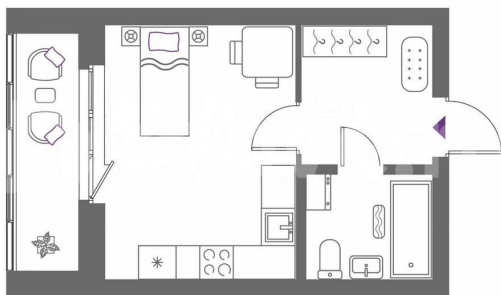

садов, стадион, спортивный комплекс.
Приватный европейский двор-сад,
элегантные холлы и охраняемый подземный
паркинг с лифтом. Выгодные ипотечные
программы и акции напрямую от
застройщика. Возможна покупка в лизинг! —
Виды на Верх-Исетский пруд — Лучшая
локация курортного района — В шаговой
доступности яхт-клуб, пляж, несколько школ,
детских садов, спортивный центр «Верх-
Исетский», стадион «Екатеринбург-Арена»,
развитая сеть street-retail: супермаркеты,
рестораны, аптеки, салоны красоты. —
Разноуровневая высотность с прекрасными
видовыми характеристиками на акваторию —
Стильные фасады из декоративной
штукатурки природных оттенков — Закрытый
европейский двор-сад с сенсорной зоной —
Лобби с зонами ожидания, — Подземный
паркинг с лифтом — Евроформаты, мастер-
спальни с ванными и гардеробными —
Коллекционные квартиры с террасами на
первых этажах, эксклюзивные варианты на
верхних этажах с видами на акваторию и
панораму города Свяжитесь с нами сегодня –
подберем лучший вариант и сделаем
выгодный расчет именно для вас! Россия,
Свердловская область, Екатеринбург, Крауля
, 001, кв.172

УНИСТРОЙ