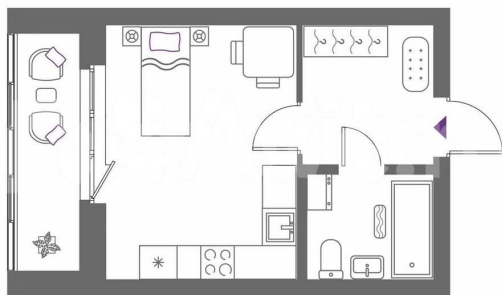

садов, стадион, спортивный комплекс.
Приватный европейский двор-сад,
элегантные холлы и охраняемый подземный
паркинг с лифтом. Выгодные ипотечные
программы и акции напрямую от
застройщика. Возможна покупка в лизинг! —
Виды на Верх-Исетский пруд — Лучшая
локация курортного района — В шаговой
доступности яхт-клуб, пляж, несколько школ,
детских садов, спортивный центр «Верх-
Исетский», стадион «Екатеринбург-Арена»,
развитая сеть street-retail: супермаркеты,
рестораны, аптеки, салоны красоты. —
Разноуровневая высотность с прекрасными
видовыми характеристиками на акваторию —
Стильные фасады из декоративной
штукатурки природных оттенков — Закрытый
европейский двор-сад с сенсорной зоной —
Лобби с зонами ожидания, — Подземный
паркинг с лифтом — Евроформаты, мастер-
спальни с ванными и гардеробными —
Коллекционные квартиры с террасами на
первых этажах, эксклюзивные варианты на
верхних этажах с видами на акваторию и
панораму города Свяжитесь с нами сегодня –
подберем лучший вариант и сделаем
выгодный расчет именно для вас! Россия,
Свердловская область, Екатеринбург, Крауля
, 001, кв.194

УНИСТРОЙ