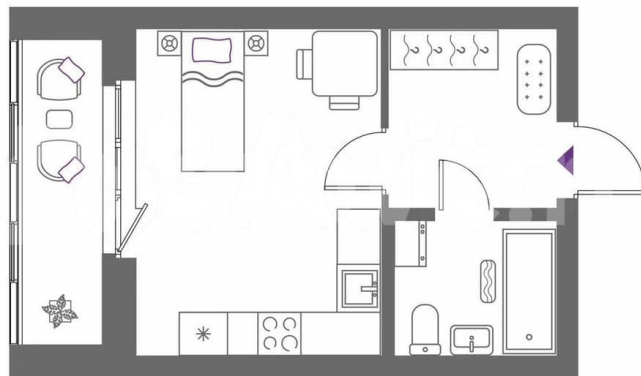

Создано: 01.04.2026 в 04:53

Обновлено: 10.04.2026 в 04:19

**Свердловская область, Екатеринбург, ул.
Крауля, блок-секция 1.2**

5 321 000 ₽

Свердловская область, Екатеринбург, ул. Крауля, блок-секция 1.2

Улица

[улица Крауля](#)

Квартира

Общая площадь

26.4 м²

Этаж

20/25

Детали объекта

Тип сделки

Продам

Раздел

[Квартиры](#)

Ремонт

без отделки

Квартира в новостройке

да

Описание

Современная квартира в самом сердце престижного Верх-Исетского района - на улице Крауля. Первая береговая линия в 15 минутах от центра. Рядом благоустроенный пляж, яхт-клуб, несколько школ, детских

<https://sverdlovsk.move.ru/objects/9292985895>

Унистрой - Екатеринбург, Унистрой - Екатеринбург

89251234567

для заметок