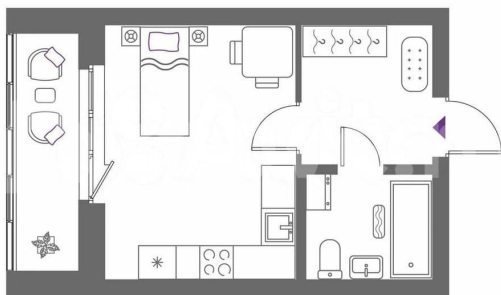

садов, стадион, спортивный комплекс.
Приватный европейский двор-сад,
элегантные холлы и охраняемый подземный
паркинг с лифтом. Выгодные ипотечные
программы и акции напрямую от
застройщика. Возможна покупка в лизинг! —
Виды на Верх-Исетский пруд — Лучшая
локация курортного района — В шаговой
доступности яхт-клуб, пляж, несколько школ,
детских садов, спортивный центр «Верх-
Исетский», стадион «Екатеринбург-Арена»,
развитая сеть street-retail: супермаркеты,
рестораны, аптеки, салоны красоты. —
Разноуровневая высотность с прекрасными
видовыми характеристиками на акваторию —
Стильные фасады из декоративной
штукатурки природных оттенков — Закрытый
европейский двор-сад с сенсорной зоной —
Лобби с зонами ожидания, — Подземный
паркинг с лифтом — Евроформаты, мастер-
спальни с ванными и гардеробными —
Коллекционные квартиры с террасами на
первых этажах, эксклюзивные варианты на
верхних этажах с видами на акваторию и
панораму города Свяжитесь с нами сегодня –
подберем лучший вариант и сделаем
выгодный расчет именно для вас! Россия,
Свердловская область, Екатеринбург, Крауля
, 001, кв.183

УНИСТРОЙ