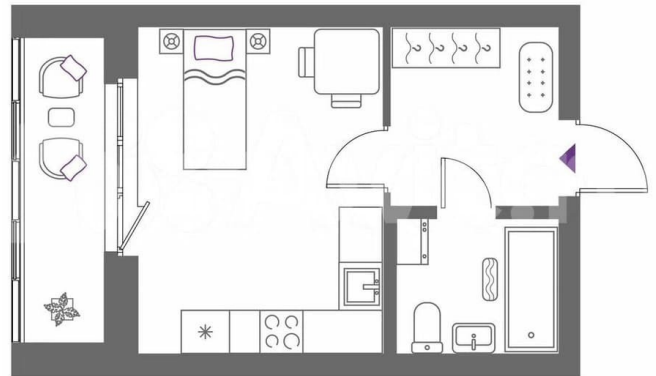

🕒 Создано: 01.04.2026 в 04:53

🔄 Обновлено: 03.04.2026 в 05:52

**Свердловская область, Екатеринбург, ул.
Крауля, блок-секция 1.2**

5 310 000 ₽

Свердловская область, Екатеринбург, ул. Крауля, блок-секция 1.2

Улица

[улица Крауля](#)

Квартира

Общая площадь

26.4 м²

Этаж

19/25

Детали объекта

Тип сделки

Продам

Раздел

[Квартиры](#)

Ремонт

без отделки

Квартира в новостройке

да

Описание

Современная квартира в самом сердце престижного Верх-Исетского района - на улице Крауля. Первая береговая линия в 15 минутах от центра. Рядом благоустроенный пляж, яхт-клуб, несколько школ, детских

<https://sverdlovsk.move.ru/objects/9292985944>

Унистрой - Екатеринбург, Унистрой - Екатеринбург

89251234567

для заметок