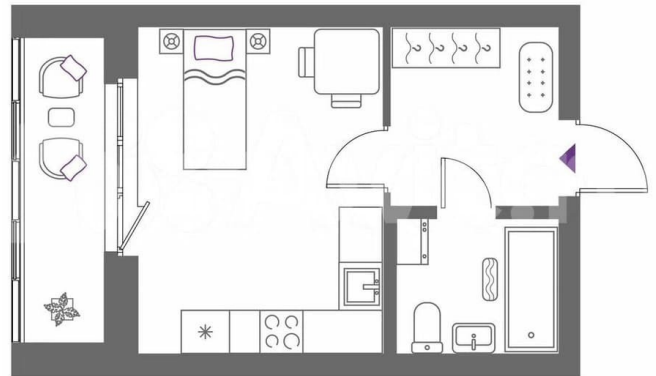

🕒 Создано: 02.04.2026 в 04:21

🔄 Обновлено: 02.04.2026 в 04:21

**Свердловская область, Екатеринбург, ул.
Крауля, блок-секция 1.2**

5 276 000 ₽

Свердловская область, Екатеринбург, ул. Крауля, блок-секция 1.2

Улица

[улица Крауля](#)

Квартира

Общая площадь

26.4 м²

Этаж

13/25

Детали объекта

Тип сделки

Продам

Раздел

[Квартиры](#)

Ремонт

без отделки

Квартира в новостройке

да

Описание

Современная квартира в самом сердце престижного Верх-Исетского района - на улице Крауля. Первая береговая линия в 15 минутах от центра. Рядом благоустроенный пляж, яхт-клуб, несколько школ, детских

<https://sverdlovsk.move.ru/objects/9293073090>

Унистрой - Екатеринбург, Унистрой - Екатеринбург

89251234567

для заметок