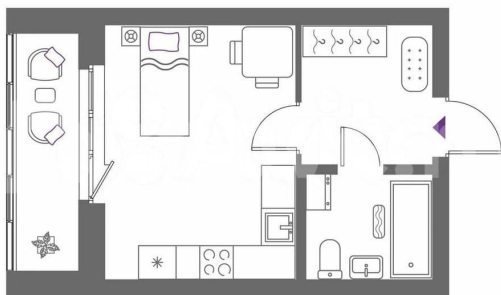

садов, стадион, спортивный комплекс.
Приватный европейский двор-сад,
элегантные холлы и охраняемый подземный
паркинг с лифтом. Выгодные ипотечные
программы и акции напрямую от
застройщика. Возможна покупка в лизинг! —
Виды на Верх-Исетский пруд — Лучшая
локация курортного района — В шаговой
доступности яхт-клуб, пляж, несколько школ,
детских садов, спортивный центр «Верх-
Исетский», стадион «Екатеринбург-Арена»,
развитая сеть street-retail: супермаркеты,
рестораны, аптеки, салоны красоты. —
Разноуровневая высотность с прекрасными
видовыми характеристиками на акваторию —
Стильные фасады из декоративной
штукатурки природных оттенков — Закрытый
европейский двор-сад с сенсорной зоной —
Лобби с зонами ожидания, — Подземный
паркинг с лифтом — Евроформаты, мастер-
спальни с ванными и гардеробными —
Коллекционные квартиры с террасами на
первых этажах, эксклюзивные варианты на
верхних этажах с видами на акваторию и
панораму города Свяжитесь с нами сегодня –
подберем лучший вариант и сделаем
выгодный расчет именно для вас! Россия,
Свердловская область, Екатеринбург, Крауля
, 001, кв.117

УНИСТРОЙ