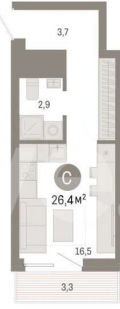

БРУСНИКА

Скидки
на квартиры
до 19%