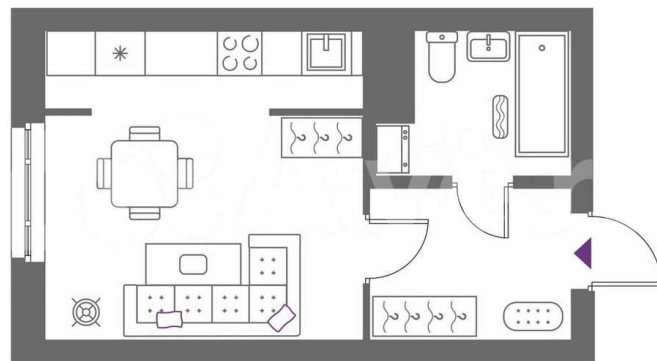

Создано: 25.03.2026 в 05:13

Обновлено: 15.04.2026 в 05:32

**Свердловская область, Екатеринбург, ул.
Крауля, блок-секция 1.1**

5 812 000 ₽

Свердловская область, Екатеринбург, ул. Крауля, блок-секция 1.1

Улица

[улица Крауля](#)

Квартира

Общая площадь

26.5 м²

Этаж

3/11

Детали объекта

Тип сделки

Продам

Раздел

[Квартиры](#)

Ремонт

без отделки

Квартира в новостройке

да

Описание

Современная квартира в самом сердце престижного Верх-Исетского района - на улице Крауля. Первая береговая линия в 15 минутах от центра. Рядом благоустроенный пляж, яхт-клуб, несколько школ, детских

<https://sverdlovsk.move.ru/objects/9292494172>

Унистрой - Екатеринбург, Унистрой - Екатеринбург

89251234567

для заметок