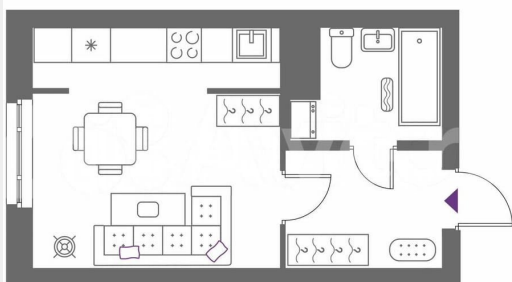

садов, стадион, спортивный комплекс.
Приватный европейский двор-сад,
элегантные холлы и охраняемый подземный
паркинг с лифтом. Выгодные ипотечные
программы и акции напрямую от
застройщика! — Виды на Верх-Исетский пруд
— Лучшая локация курортного района — В
шаговой доступности яхт-клуб, пляж,
несколько школ, детских садов, спортивный
центр «Верх-Исетский», стадион
«Екатеринбург-Арена», развитая сеть street-
retail: супермаркеты, рестораны, аптеки,
салоны красоты. — Разноуровневая
высотность с прекрасными видовыми
характеристиками на акваторию — Стильные
фасады из декоративной штукатурки
природных оттенков — Закрытый
европейский двор-сад с сенсорной зоной —
Лобби с зонами ожидания, — Подземный
паркинг с лифтом — Евроформаты, мастер-
спальни с ванными и гардеробными —
Коллекционные квартиры с террасами на
первых этажах, эксклюзивные варианты на
верхних этажах с видами на акваторию и
панораму города Свяжитесь с нами сегодня –
подберем лучший вариант и сделаем
выгодный расчет именно для вас! Россия,
Свердловская область, Екатеринбург, Крауля
, 001 кв.9