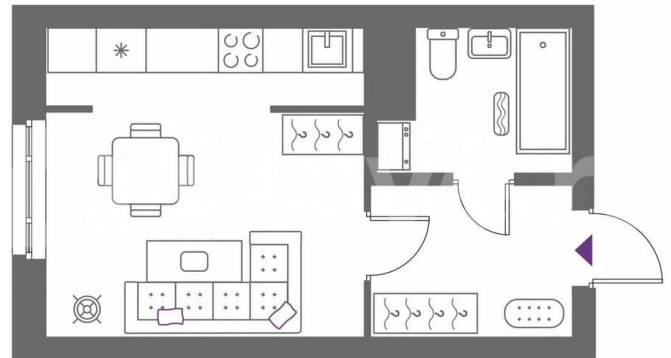

Создано: 25.03.2026 в 05:14

Обновлено: 03.04.2026 в 05:52

**Свердловская область, Екатеринбург, ул.
Крауля, блок-секция 1.1**

5 822 000 ₽

Свердловская область, Екатеринбург, ул. Крауля, блок-секция 1.1

Улица

[улица Крауля](#)

Квартира

Общая площадь

26.5 м²

Этаж

4/11

Детали объекта

Тип сделки

Продам

Раздел

[Квартиры](#)

Ремонт

без отделки

Квартира в новостройке

да

Описание

Современная квартира в самом сердце престижного Верх-Исетского района - на улице Крауля. Первая береговая линия в 15 минутах от центра. Рядом благоустроенный пляж, яхт-клуб, несколько школ, детских

<https://sverdlovsk.move.ru/objects/9292494307>

Унистрой - Екатеринбург, Унистрой - Екатеринбург

89251234567

для заметок