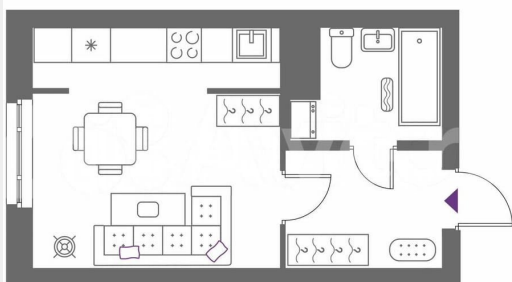

садов, стадион, спортивный комплекс.
Приватный европейский двор-сад,
элегантные холлы и охраняемый подземный
паркинг с лифтом. Выгодные ипотечные
программы и акции напрямую от
застройщика! — Виды на Верх-Исетский пруд
— Лучшая локация курортного района — В
шаговой доступности яхт-клуб, пляж,
несколько школ, детских садов, спортивный
центр «Верх-Исетский», стадион
«Екатеринбург-Арена», развитая сеть street-
retail: супермаркеты, рестораны, аптеки,
салоны красоты. — Разноуровневая
высотность с прекрасными видовыми
характеристиками на акваторию — Стильные
фасады из декоративной штукатурки
природных оттенков — Закрытый
европейский двор-сад с сенсорной зоной —
Лобби с зонами ожидания, — Подземный
паркинг с лифтом — Евроформаты, мастер-
спальни с ванными и гардеробными —
Коллекционные квартиры с террасами на
первых этажах, эксклюзивные варианты на
верхних этажах с видами на акваторию и
панораму города Свяжитесь с нами сегодня –
подберем лучший вариант и сделаем
выгодный расчет именно для вас! Россия,
Свердловская область, Екатеринбург, Крауля
, 001 кв.18