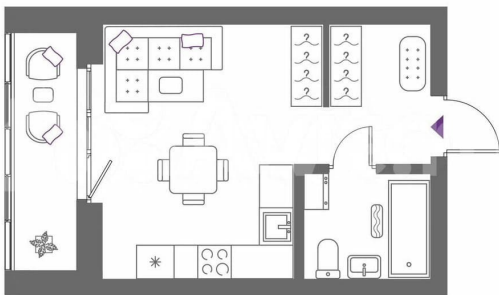

садов, стадион, спортивный комплекс.
Приватный европейский двор-сад,
элегантные холлы и охраняемый подземный
паркинг с лифтом. Выгодные ипотечные
программы и акции напрямую от
застройщика. Возможна покупка в лизинг! —
Виды на Верх-Исетский пруд — Лучшая
локация курортного района — В шаговой
доступности яхт-клуб, пляж, несколько школ,
детских садов, спортивный центр «Верх-
Исетский», стадион «Екатеринбург-Арена»,
развитая сеть street-retail: супермаркеты,
рестораны, аптеки, салоны красоты. —
Разноуровневая высотность с прекрасными
видовыми характеристиками на акваторию —
Стильные фасады из декоративной
штукатурки природных оттенков — Закрытый
европейский двор-сад с сенсорной зоной —
Лобби с зонами ожидания, — Подземный
паркинг с лифтом — Евроформаты, мастер-
спальни с ванными и гардеробными —
Коллекционные квартиры с террасами на
первых этажах, эксклюзивные варианты на
верхних этажах с видами на акваторию и
панораму города Свяжитесь с нами сегодня –
подберем лучший вариант и сделаем
выгодный расчет именно для вас! Россия,
Свердловская область, Екатеринбург, Крауля
, 001, кв.227

УНИСТРОЙ