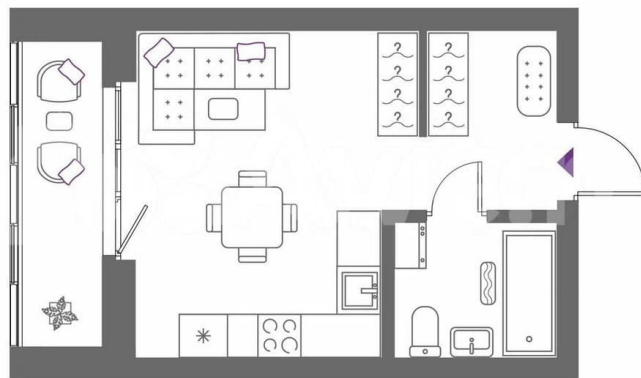

Создано: 02.04.2026 в 04:21

Обновлено: 02.04.2026 в 04:21

**Свердловская область, Екатеринбург, ул.
Крауля, блок-секция 1.2**

5 461 000 ₽

Свердловская область, Екатеринбург, ул. Крауля, блок-секция 1.2

Улица

[улица Крауля](#)

Квартира

Общая площадь

26.5 м²

Этаж

23/25

Детали объекта

Тип сделки

Продам

Раздел

[Квартиры](#)

Ремонт

без отделки

Квартира в новостройке

да

Описание

Современная квартира в самом сердце престижного Верх-Исетского района - на улице Крауля. Первая береговая линия в 15 минутах от центра. Рядом благоустроенный пляж, яхт-клуб, несколько школ, детских

<https://sverdlovsk.move.ru/objects/9293073210>

Унистрой - Екатеринбург, Унистрой - Екатеринбург

89251234567

для заметок