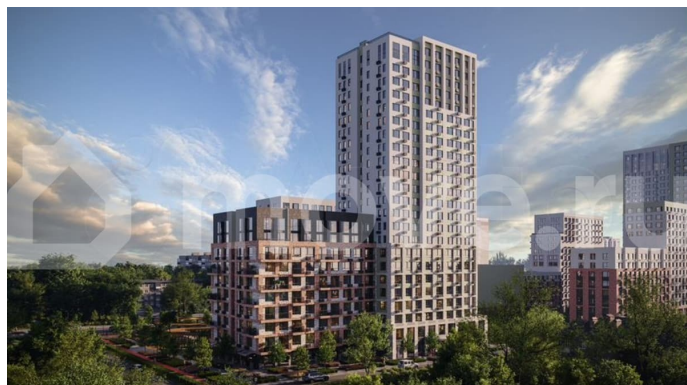

вас на каждом этапе сделки, помогут
получить одобрение по ипотеке или снизить
ежемесячный платеж. - ипотека - рассрочка -
с использованием материнского капитала
-100% оплата наличными