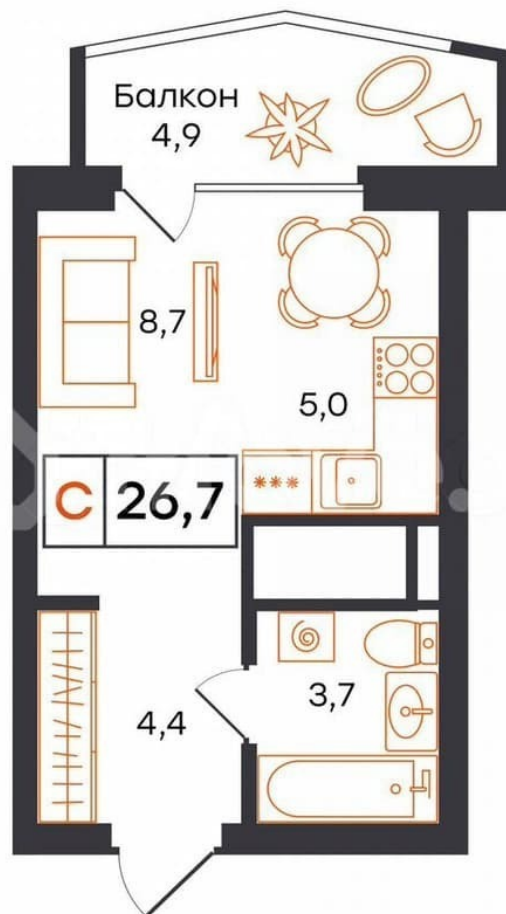

🕒 Создано: 19.02.2026 в 05:01

🔄 Обновлено: 10.04.2026 в 04:16

**Свердловская область, Екатеринбург, ул.
Патриса Лумумбы, 54**

4 272 000 ₽

Свердловская область, Екатеринбург, ул. Патриса Лумумбы,
54

Улица

[улица Патриса Лумумбы](#)

<https://sverdlovsk.move.ru/objects/92902266>
53

**Отдел продаж, Характер
Девелопмент**

89251234567

для заметок

Квартира

Общая площадь

26.7 м²

Этаж

18/21

Детали объекта

Тип сделки

Продам

Раздел

[Квартиры](#)

Квартира в новостройке

да

Описание

Уютная студия с эргономичной планировкой, сдается в предчистовой отделке в жилом комплексе "Интро". Интро - семейный жилой комплекс, расположен в районе Чкаловский. Дом переменной этажности - где каждая квартира наполнена светом, а из окон открывается завораживающий вид на парк или город. Архитектура Современная