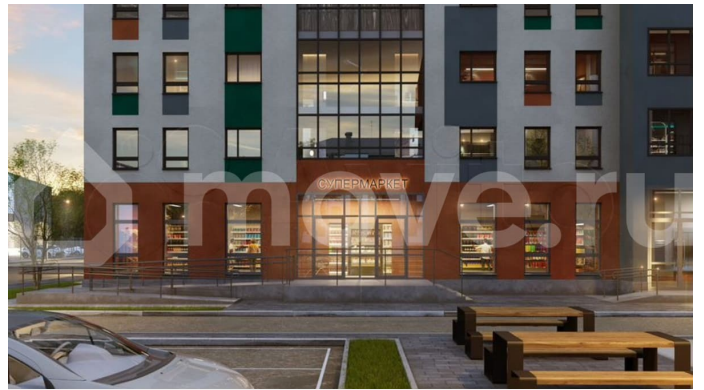

🕒 Создано: 10.02.2026 в 03:48

🔄 Обновлено: 03.04.2026 в 04:57

**Свердловская область, поселок
Первомайский**

3 425 030 ₽

Свердловская область, поселок Первомайский

Квартира

Общая площадь

26.9 м²

с отделкой

Квартира в новостройке

да

Описание

Жилой комплекс расположен в 15 минутах езды от Екатеринбурга, в отдаленном от городской суеты районе в границах ул.Ноябрьская-Машинистов в г.Березовский. Кирпичные дома, гарантирующие хорошую звукоизоляцию и высокое качество жилья для комфортной жизни. Тихий район. Рядом лес(вид из окон на лес). Удобный выезд как в город, так и на ЕКАД. Закрытый безопасный

<https://sverdlovsk.move.ru/objects/9289381021>

**ООО «СЗ «Философия Идеалистов»,
Философия Идеалистов
89251234567**

для заметок

двор, современные детские площадки.
Стильные фасады, ночное освещение, зоны
отдыха.