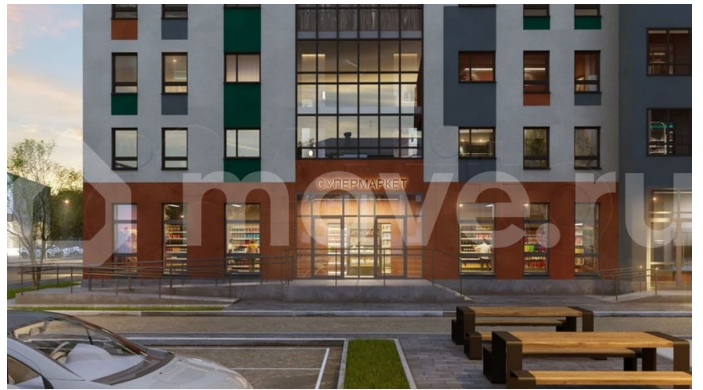

<https://sverdlovsk.move.ru/objects/9289381021>

**ООО «СЗ «Философия Идеалистов»,  
Философия Идеалистов  
89251234567**

для заметок

двор, современные детские площадки.  
Стильные фасады, ночное освещение, зоны  
отдыха.