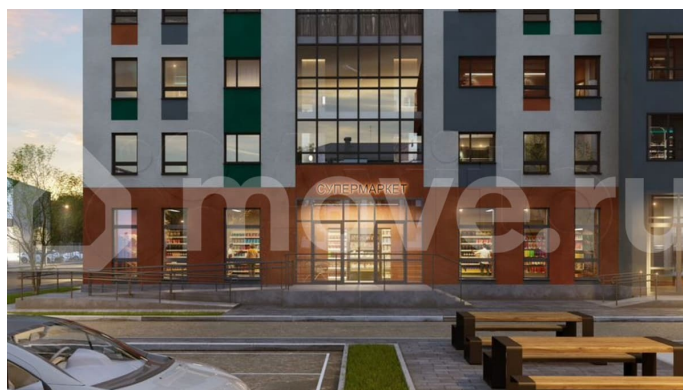

<https://sverdlovsk.move.ru/objects/9289865190>

**ООО «СЗ «Философия Идеалистов»,  
Философия Идеалистов  
89251234567**

для заметок

двор, современные детские площадки.  
Стильные фасады, ночное освещение, зоны  
отдыха.