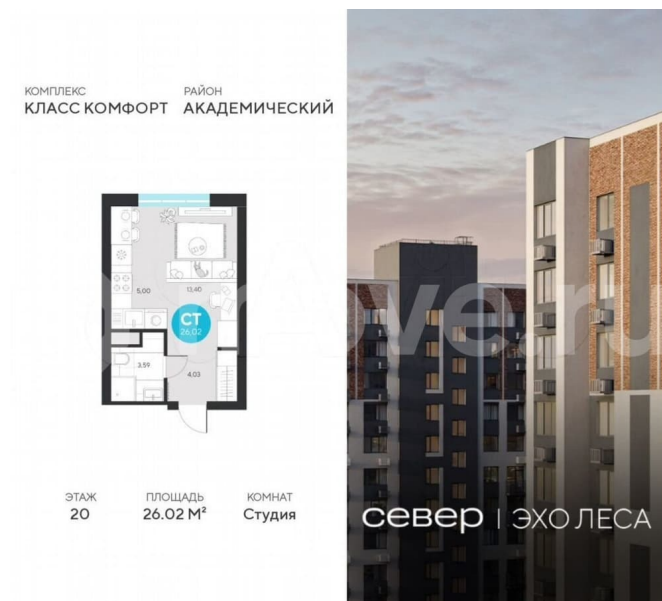

🕒 Создано: 03.03.2026 в 04:17

🔄 Обновлено: 10.04.2026 в 04:15

**Свердловская область, Екатеринбург, ул.
Владимира Букина, жилой дом**

4 829 312 ₺

Свердловская область, Екатеринбург, ул. Владимира Букина,
жилой дом

Квартира

Общая площадь

26 м²

Этаж

20/23

Детали объекта

Тип сделки

Продам

Раздел

[Квартиры](#)

Ремонт

с отделкой

Квартира в новостройке

да

Описание

Продаётся квартира площадью 26.02 м² в жилом комплексе «Эхо леса». Квартира находится на 20 этаже, жилая площадь квартиры 13.4 м², площадь кухни-ниши — 5 м². Срок сдачи — I кв. 2028 Жилой комплекс «Эхо леса» — это: - дом в эко-стиле - двор с выходом в лесопарк - лаконичная архитектура - развитая инфраструктура

<https://sverdlovsk.move.ru/objects/9290736206>

СЕВЕР, СЕВЕР

89251234567

для заметок