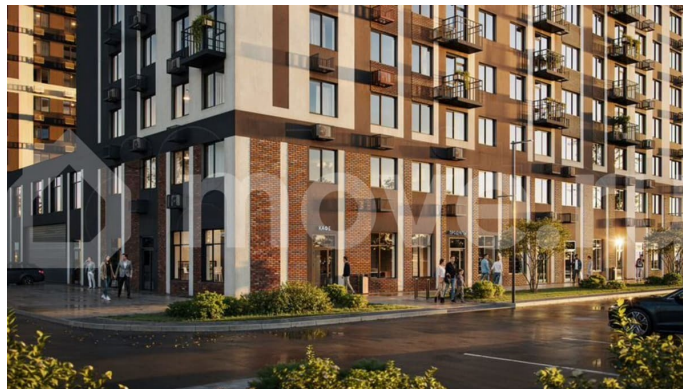

КОМПЛЕКС РАЙОН
КЛАСС КОМФОРТ АКАДЕМИЧЕСКИЙ

ЭТАЖ 20 ПЛОЩАДЬ 26.02 М² КОМНАТ Студия

север | ЭХО ЛЕСА