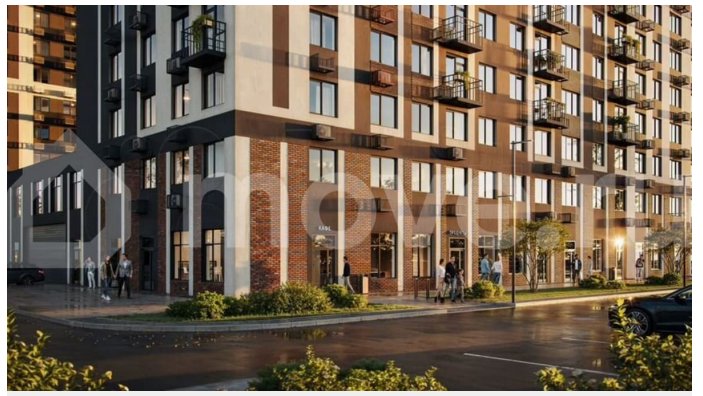

КОМПЛЕКС РАЙОН
КЛАСС КОМФОРТ АКАДЕМИЧЕСКИЙ

ЭТАЖ 13 ПЛОЩАДЬ 26 М² КОМНАТ Студия

север | ЭХО ЛЕСА