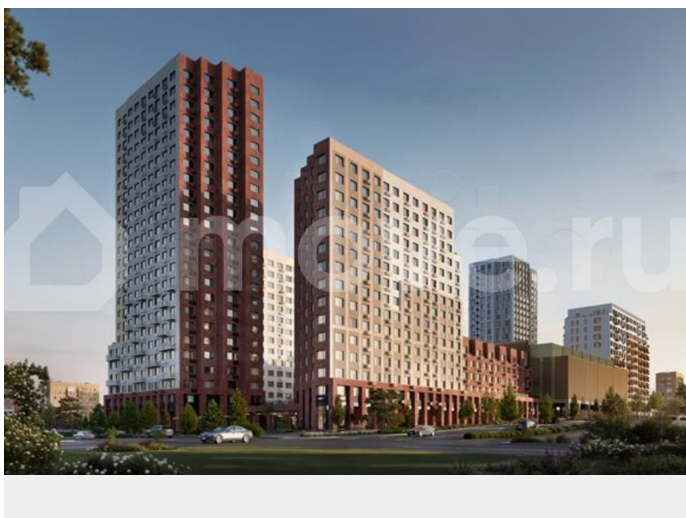

вас на каждом этапе сделки, помогут
получить одобрение по ипотеке или снизить
ежемесячный платеж. - ипотека - рассрочка -
с использованием материнского капитала
-100% оплата наличными