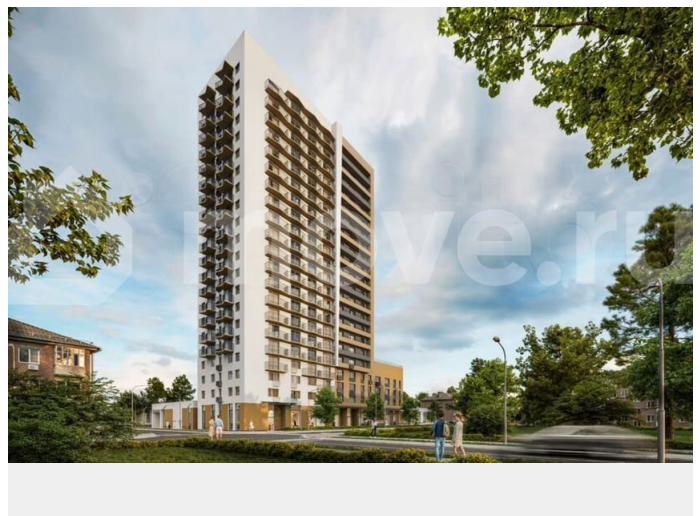

## Описание

Уютная студия с эргономичной планировкой, сдается в предчистовой отделке в жилом комплексе "Интро". Интро - семейный жилой комплекс, расположен в районе Чкаловский. Дом переменной этажности - где каждая квартира наполнена светом, а из окон открывается завораживающий вид на парк или город. Архитектура Современная

архитектура проекта основана на простых геометрических формах. Фасады выполнены в спокойных природных тонах. Отдельное внимание уделили подсветке домов, которая загорается по вечерам и создает во дворе незабываемую атмосферу. За счет переменной этажности фасады дома приобретают особую динамику. Благоустройство Благоустройство выполнено по ландшафтному дизайну. В проекте предусмотрены: закрытая дворовая территория под видеонаблюдением, спортивные и детские площадки, скалодром, зоны отдыха для взрослых, разноуровневое освещение. Безбарьерный вход в дизайнерские парадные, с теплым тамбуром и мягкими зонами ожидания, дизайнерское освещение.