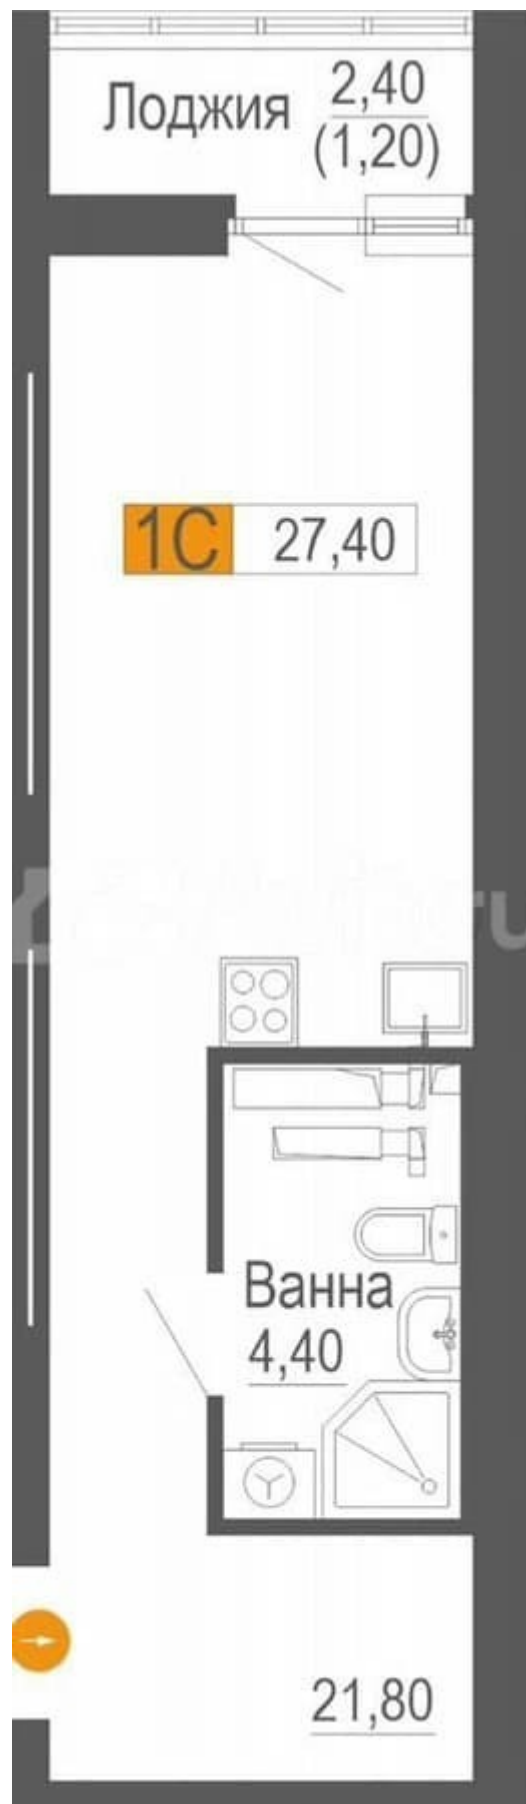

всё создано для активного образа жизни. Локация Комплекс расположен в границах улиц Походная – Новостроя – Кирпичный переулок, возле Уктусских гор и пруда Патрушиха, р-н Уктус. Архитектура Органично вписывается в ландшафт Уктусских гор. Яркие акценты и насыщенные тона, использованные в оформлении фасада, придают комплексу уникальный характер и динамичность. Благоустройство 4 417 м² Ландшафтный дизайн, малые архитектурные формы, озеленение цветниками, кустарниками и деревьями. Современные светодиодные фонари, уютная лаундж-зона с видом на горы и набережную пруда. Закрытый двор Безопасное место для семейного отдыха и детских игр, огражденное от суеты и шума городской среды. Безопасные игровые элементы от качелей и горок для малышей, до спортивных комплексов для подростков. Шезлонги, шахматные столы и качели под навесом. Двор без машин, контроль доступа и видеонаблюдение. Спортивное пространство Многообразие спортивных элементов: турники, брусья и тренажеры. Собственный скейтпарк, волейбольное и футбольное поле, ледовый каток в зимнее время, велодорожки и безбарьерная среда. Жилой комплекс представляет собой пять многоэтажных домов переменной этажности. Четыре дома и наземный многоуровневый паркинг уже успешно введены в эксплуатацию. Ощутите комфорт, продуманный до мелочей, и наслаждайтесь каждым моментом в ЖК «Фристайл»!