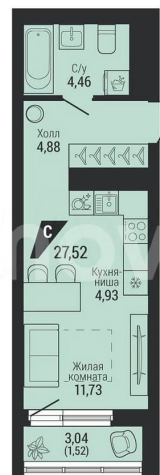

Квартира

Общая площадь

27.5 м²

Этаж

2/26

Детали объекта

Тип сделки

Продам

Раздел

[Квартиры](#)

Ремонт

с отделкой

Квартира в новостройке

да

Описание

ЖК на Шефской – это квартал в самом сердце Эльмаша, на перекрестке улиц Шефская и Красных Командиров от компании «Практика». Он состоит из четырех домов переменной этажности с подземным паркингом, объединенных общей прогулочной зоной. Особенность проекта – общественные лаунж-террасы на 19 этажах

<https://sverdlovsk.move.ru/objects/9289283699>

Практика, Практика

89251234567

для заметок

второй очереди, откуда открываются панорамные виды на город и лес. На этаже располагается от четырех квартир, площади – от 27 до 81 кв. м. Есть евро и классические планировки, а также квартиры с личными террасами. Кухни-гостиные становятся местом сбора всей семьи, мастер-спальни располагаются в стороне от детских. В больших квартирах предусмотрено несколько санузлов и гардеробные. Во всех планировках второй очереди есть лоджии, где можно обустроить дополнительные зоны для работы или отдыха. Пространство дворов организовано по принципу «без машин» — здесь размещены детские и спортивные площадки, зеленые зоны для отдыха и прогулок. На первых этажах предусмотрены помещения под магазины, кафе и бытовые сервисы. В шаговой доступности находятся школы, детские сады, медицинские центры и остановки общественного транспорта. Территория оснащена системой видеонаблюдения, а в квартирах установлены датчики контроля протечек воды, задымления и взлома. Для владельцев автомобилей предусмотрен подземный паркинг с лифтовым доступом, там же находятся локеры для хранения сезонных вещей. В лобби — колясочные и велосипедные. Сдача первой очереди – в II квартале 2025 года, второй очереди – в I квартале 2028 года.

на ШЕФСКОЙ
жилой квартал

Этаж 6
Площадь, м² 27.52
Комнат 1

практика

Дом 2
Этажи 2-17

ул. Шафарева
ул. Красных Командиров
ул. Лобская

Move.ru - вся недвижимость России