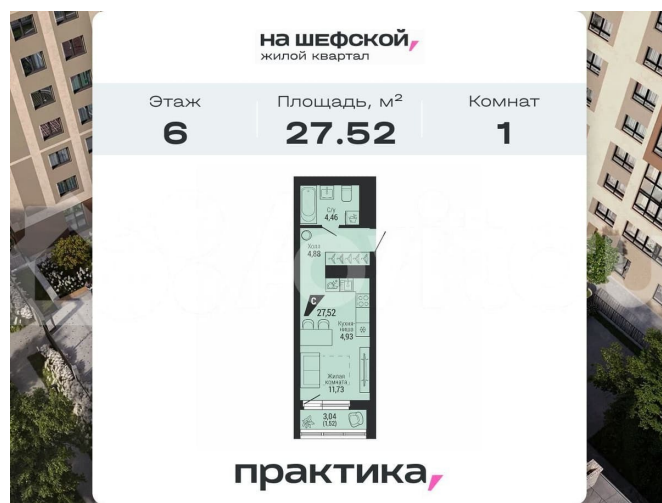

🕒 Создано: 09.02.2026 в 03:45

🔄 Обновлено: 07.04.2026 в 04:42

**Свердловская область, Екатеринбург, ул.
Шефская/Лобкова, стр. 2**

5 843 645 ₽

Свердловская область, Екатеринбург, ул. Шефская/Лобкова,
стр. 2

Квартира

Общая площадь

27.5 м²

Этаж

2/26

Детали объекта

Тип сделки

Продам

Раздел

[Квартиры](#)

Ремонт

с отделкой

Квартира в новостройке

да

Описание

ЖК на Шефской – это квартал в самом сердце Эльмаша, на перекрестке улиц Шефская и Красных Командиров от компании «Практика». Он состоит из четырех домов переменной этажности с подземным паркингом, объединенных общей прогулочной зоной. Особенность проекта – общественные лаунж-террасы на 19 этажах

<https://sverdlovsk.move.ru/objects/9289283699>

Практика, Практика

89251234567

для заметок