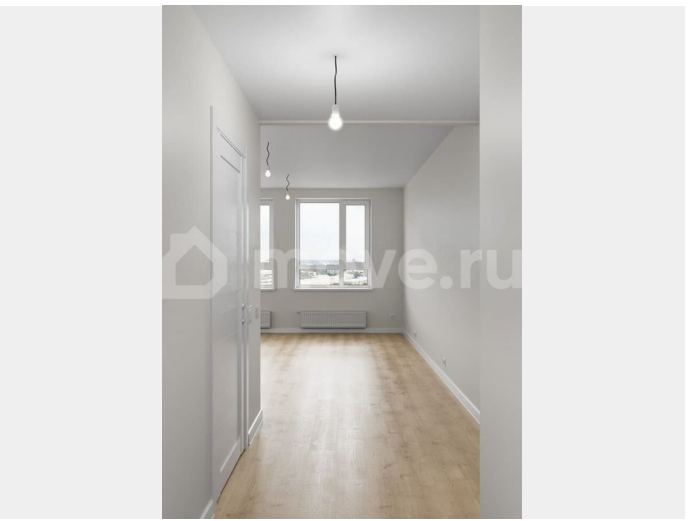

<https://sverdlovsk.move.ru/objects/9289883509>

**Девелоперская компания**

**«Первостроитель», Центр продажи недвижимости**

**89251234567**

для заметок

продолжением и унаследовав все преимущества: развитую социальную и коммерческую инфраструктуру, комфортную городскую среду и транспортную доступность. - 2 секции - 24 жилых этажа - 3 лифта в каждой секции - 15 вариантов планировочных решений - Классические и евро-планировки - Единый парадный холл - Колясочная и гостевой санузел на первом этаже - Безопасность: видеонаблюдение, контроль доступа, видеодомофония, BLE-метки, мобильное приложение - Подземный паркинг и кладовые - Приточно-вытяжная вентиляция с рекуперацией - Территория для прогулок и отдыха, зелёный пешеходный бульвар, детские и спортивные площадки - Привилегии «Клуба Своих» в рамках экосистемы «Первостроитель» В секции Б представлены квартиры с отделкой «под ключ». Жилые комнаты: - Натяжной потолок, белый матовый - Обои под покраску - Ламинат 32 класс - Плинтус пластиковый - Межкомнатные двери ПВХ - Розетки и выключатели Санузлы: - Натяжной потолок, белый матовый - Керамогранит, серый светлый - Двери - Розетки и выключатели - Раковина и унитаз в одном из санузлов