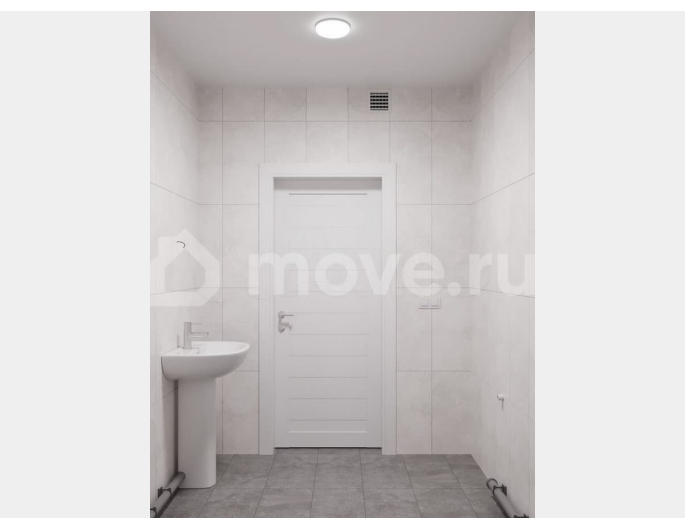

<https://sverdlovsk.move.ru/objects/9289883509>

**Девелоперская компания**

**«Первостроитель», Центр продажи недвижимости**

**89251234567**

для заметок

продолжением и унаследовав все преимущества: развитую социальную и коммерческую инфраструктуру, комфортную городскую среду и транспортную доступность. - 2 секции - 24 жилых этажа - 3 лифта в каждой секции - 15 вариантов планировочных решений - Классические и евро-планировки - Единый парадный холл - Колясочная и гостевой санузел на первом этаже - Безопасность: видеонаблюдение, контроль доступа, видеодомофония, BLE-метки, мобильное приложение - Подземный паркинг и кладовые - Приточно-вытяжная вентиляция с рекуперацией - Территория для прогулок и отдыха, зелёный пешеходный бульвар, детские и спортивные площадки - Привилегии «Клуба Своих» в рамках экосистемы «Первостроитель» В секции Б представлены квартиры с отделкой «под ключ». Жилые комнаты: - Натяжной потолок, белый матовый - Обои под покраску - Ламинат 32 класс - Плинтус пластиковый - Межкомнатные двери ПВХ - Розетки и выключатели Санузлы: - Натяжной потолок, белый матовый - Керамогранит, серый светлый - Двери - Розетки и выключатели - Раковина и унитаз в одном из санузлов