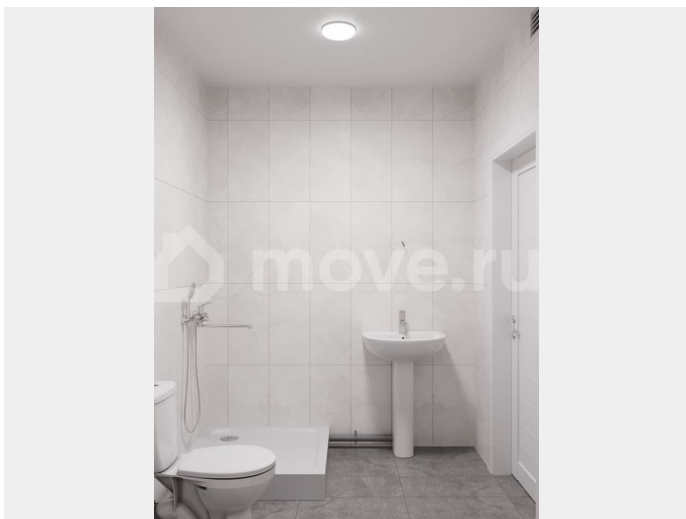

<https://sverdlovsk.move.ru/objects/9289883509>

**Девелоперская компания**

**«Первостроитель», Центр продажи недвижимости**

**89251234567**

для заметок

продолжением и унаследовав все преимущества: развитую социальную и коммерческую инфраструктуру, комфортную городскую среду и транспортную доступность. - 2 секции - 24 жилых этажа - 3 лифта в каждой секции - 15 вариантов планировочных решений - Классические и евро-планировки - Единый парадный холл - Колясочная и гостевой санузел на первом этаже - Безопасность: видеонаблюдение, контроль доступа, видеодомофония, BLE-метки, мобильное приложение - Подземный паркинг и кладовые - Приточно-вытяжная вентиляция с рекуперацией - Территория для прогулок и отдыха, зелёный пешеходный бульвар, детские и спортивные площадки - Привилегии «Клуба Своих» в рамках экосистемы «Первостроитель» В секции Б представлены квартиры с отделкой «под ключ». Жилые комнаты: - Натяжной потолок, белый матовый - Обои под покраску - Ламинат 32 класс - Плинтус пластиковый - Межкомнатные двери ПВХ - Розетки и выключатели Санузлы: - Натяжной потолок, белый матовый - Керамогранит, серый светлый - Двери - Розетки и выключатели - Раковина и унитаз в одном из санузлов