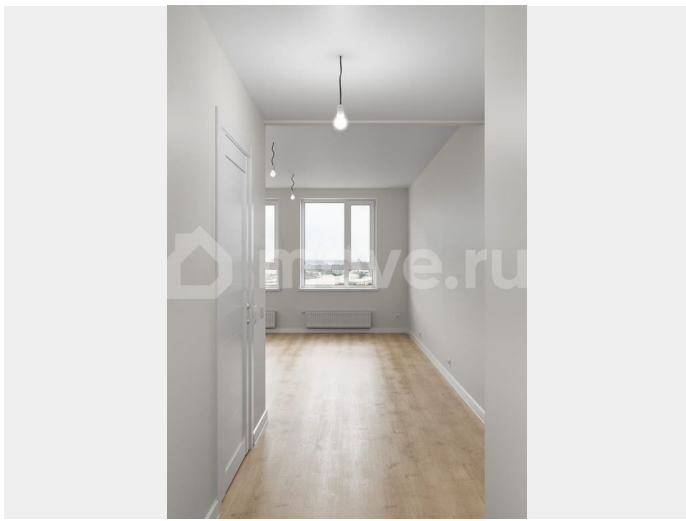

<https://sverdlovsk.move.ru/objects/9289883584>

**Девелоперская компания  
«Первостроитель», Центр продажи  
недвижимости**

**89251234567**

для заметок

продолжением и унаследовав все преимущества: развитую социальную и коммерческую инфраструктуру, комфортную городскую среду и транспортную доступность. - 2 секции - 24 жилых этажа - 3 лифта в каждой секции - 15 вариантов планировочных решений - Классические и евро-планировки - Единый парадный холл - Колясочная и гостевой санузел на первом этаже - Безопасность: видеонаблюдение, контроль доступа, видеодомофония, BLE-метки, мобильное приложение - Подземный паркинг и кладовые - Приточно-вытяжная вентиляция с рекуперацией - Территория для прогулок и отдыха, зелёный пешеходный бульвар, детские и спортивные площадки - Привилегии «Клуба Своих» в рамках экосистемы «Первостроитель» В секции Б представлены квартиры с отделкой «под ключ». Жилые комнаты: - Натяжной потолок, белый матовый - Обои под покраску - Ламинат 32 класс - Плинтус пластиковый - Межкомнатные двери ПВХ - Розетки и выключатели Санузлы: - Натяжной потолок, белый матовый - Керамогранит, серый светлый - Двери - Розетки и выключатели - Раковина и унитаз в одном из санузлов