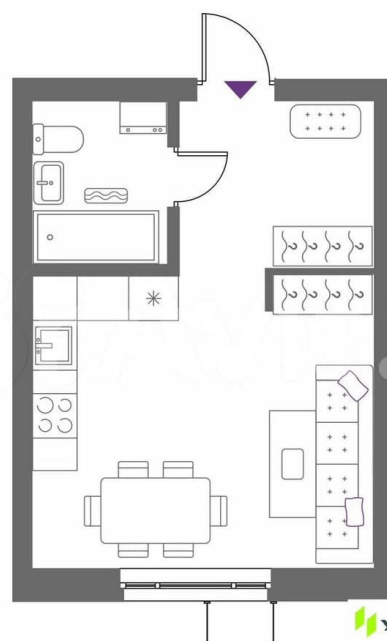

🕒 Создано: 29.03.2026 в 04:10

🔄 Обновлено: 03.04.2026 в 05:51

**Свердловская область, Екатеринбург, ул.
Крауля, блок-секция 1.2**

5 611 000 ₽

Свердловская область, Екатеринбург, ул. Крауля, блок-секция 1.2

Улица

[улица Крауля](#)

Квартира

Общая площадь

28.4 м²

Этаж

5/15

Детали объекта

Тип сделки

Продам

Раздел

[Квартиры](#)

Ремонт

без отделки

Квартира в новостройке

да

Описание

Современная квартира в самом сердце престижного Верх-Исетского района - на улице Крауля. Первая береговая линия в 15 минутах от центра. Рядом благоустроенный пляж, яхт-клуб, несколько школ, детских

<https://sverdlovsk.move.ru/objects/9292728961>

Унистрой - Екатеринбург, Унистрой - Екатеринбург

89251234567

для заметок