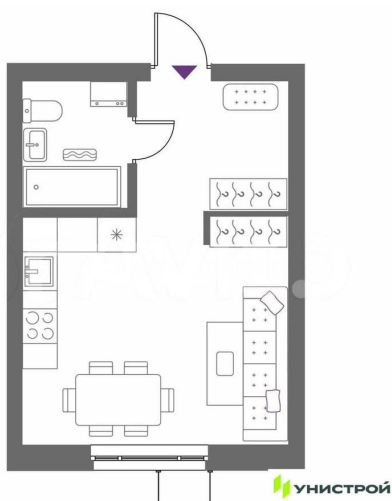

садов, стадион, спортивный комплекс.
Приватный европейский двор-сад,
элегантные холлы и охраняемый подземный
паркинг с лифтом. Выгодные ипотечные
программы и акции напрямую от
застройщика. Возможна покупка в лизинг! —
Виды на Верх-Исетский пруд — Лучшая
локация курортного района — В шаговой
доступности яхт-клуб, пляж, несколько школ,
детских садов, спортивный центр «Верх-
Исетский», стадион «Екатеринбург-Арена»,
развитая сеть street-retail: супермаркеты,
рестораны, аптеки, салоны красоты. —
Разноуровневая высотность с прекрасными
видовыми характеристиками на акваторию —
Стильные фасады из декоративной
штукатурки природных оттенков — Закрытый
европейский двор-сад с сенсорной зоной —
Лобби с зонами ожидания, — Подземный
паркинг с лифтом — Евроформаты, мастер-
спальни с ванными и гардеробными —
Коллекционные квартиры с террасами на
первых этажах, эксклюзивные варианты на
верхних этажах с видами на акваторию и
панораму города Свяжитесь с нами сегодня –
подберем лучший вариант и сделаем
выгодный расчет именно для вас! Россия,
Свердловская область, Екатеринбург, Крауля
, 001, кв.25