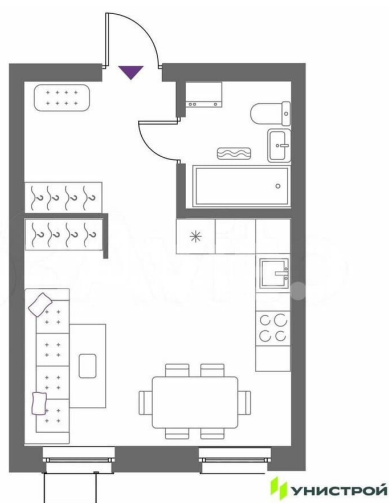

садов, стадион, спортивный комплекс.
Приватный европейский двор-сад,
элегантные холлы и охраняемый подземный
паркинг с лифтом. Выгодные ипотечные
программы и акции напрямую от
застройщика. Возможна покупка в лизинг! —
Виды на Верх-Исетский пруд — Лучшая
локация курортного района — В шаговой
доступности яхт-клуб, пляж, несколько школ,
детских садов, спортивный центр «Верх-
Исетский», стадион «Екатеринбург-Арена»,
развитая сеть street-retail: супермаркеты,
рестораны, аптеки, салоны красоты. —
Разноуровневая высотность с прекрасными
видовыми характеристиками на акваторию —
Стильные фасады из декоративной
штукатурки природных оттенков — Закрытый
европейский двор-сад с сенсорной зоной —
Лобби с зонами ожидания, — Подземный
паркинг с лифтом — Евроформаты, мастер-
спальни с ванными и гардеробными —
Коллекционные квартиры с террасами на
первых этажах, эксклюзивные варианты на
верхних этажах с видами на акваторию и
панораму города Свяжитесь с нами сегодня –
подберем лучший вариант и сделаем
выгодный расчет именно для вас! Россия,
Свердловская область, Екатеринбург, Крауля

, 001, кв.42