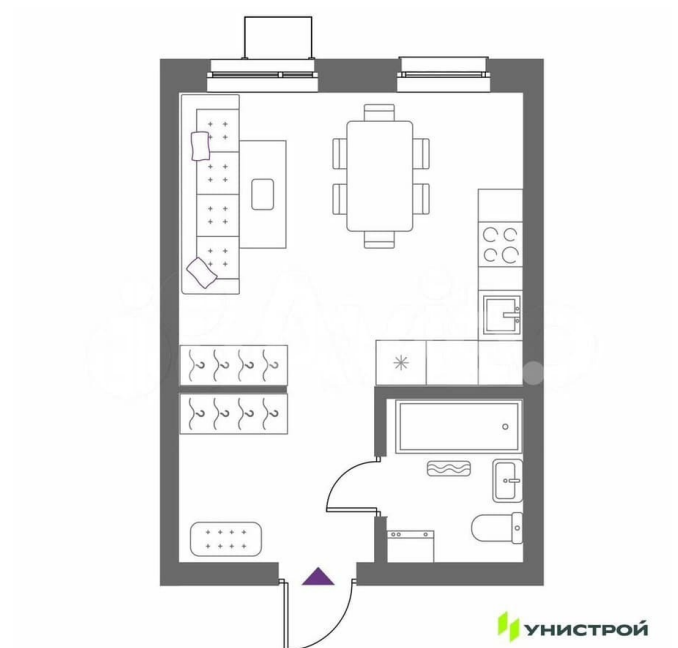

🕒 Создано: 30.03.2026 в 04:05

🔄 Обновлено: 03.04.2026 в 05:51

**Свердловская область, Екатеринбург, ул.
Крауля, блок-секция 1.2**

5 696 000 ₽

Свердловская область, Екатеринбург, ул. Крауля, блок-секция 1.2

Улица

[улица Крауля](#)

Квартира

Общая площадь

28.4 м²

Этаж

5/15

Детали объекта

Тип сделки

Продам

Раздел

[Квартиры](#)

Ремонт

без отделки

Квартира в новостройке

да

Описание

Современная квартира в самом сердце престижного Верх-Исетского района – на улице Крауля. Первая береговая линия в 15 минутах от центра. Рядом благоустроенный пляж, яхт-клуб, несколько школ, детских

<https://sverdlovsk.move.ru/objects/9292813055>

Унистрой - Екатеринбург, Унистрой - Екатеринбург

89251234567

для заметок