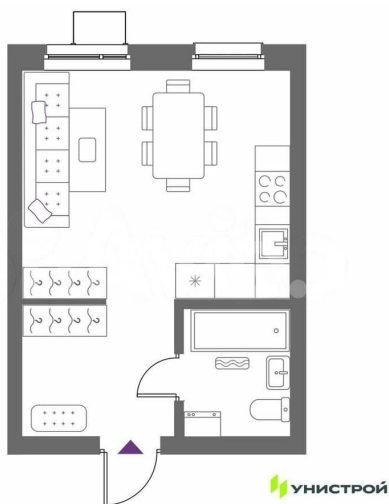

садов, стадион, спортивный комплекс.
Приватный европейский двор-сад,
элегантные холлы и охраняемый подземный
паркинг с лифтом. Выгодные ипотечные
программы и акции напрямую от
застройщика. Возможна покупка в лизинг! —
Виды на Верх-Исетский пруд — Лучшая
локация курортного района — В шаговой
доступности яхт-клуб, пляж, несколько школ,
детских садов, спортивный центр «Верх-
Исетский», стадион «Екатеринбург-Арена»,
развитая сеть street-retail: супермаркеты,
рестораны, аптеки, салоны красоты. —
Разноуровневая высотность с прекрасными
видовыми характеристиками на акваторию —
Стильные фасады из декоративной
штукатурки природных оттенков — Закрытый
европейский двор-сад с сенсорной зоной —
Лобби с зонами ожидания, — Подземный
паркинг с лифтом — Евроформаты, мастер-
спальни с ванными и гардеробными —
Коллекционные квартиры с террасами на
первых этажах, эксклюзивные варианты на
верхних этажах с видами на акваторию и
панораму города Свяжитесь с нами сегодня –
подберем лучший вариант и сделаем
выгодный расчет именно для вас! Россия,
Свердловская область, Екатеринбург, Крауля

, 001, кв.29