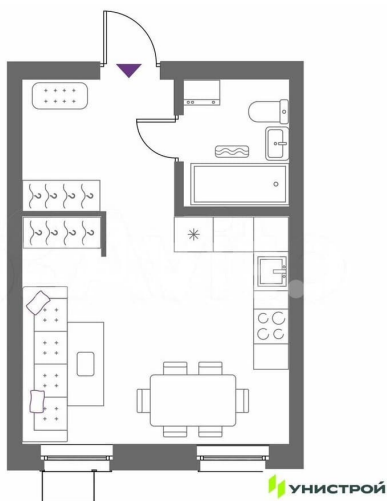

садов, стадион, спортивный комплекс.
Приватный европейский двор-сад,
элегантные холлы и охраняемый подземный
паркинг с лифтом. Выгодные ипотечные
программы и акции напрямую от
застройщика. Возможна покупка в лизинг! —
Виды на Верх-Исетский пруд — Лучшая
локация курортного района — В шаговой
доступности яхт-клуб, пляж, несколько школ,
детских садов, спортивный центр «Верх-
Исетский», стадион «Екатеринбург-Арена»,
развитая сеть street-retail: супермаркеты,
рестораны, аптеки, салоны красоты. —
Разноуровневая высотность с прекрасными
видовыми характеристиками на акваторию —
Стильные фасады из декоративной
штукатурки природных оттенков — Закрытый
европейский двор-сад с сенсорной зоной —
Лобби с зонами ожидания, — Подземный
паркинг с лифтом — Евроформаты, мастер-
спальни с ванными и гардеробными —
Коллекционные квартиры с террасами на
первых этажах, эксклюзивные варианты на
верхних этажах с видами на акваторию и
панораму города Свяжитесь с нами сегодня –
подберем лучший вариант и сделаем
выгодный расчет именно для вас! Россия,
Свердловская область, Екатеринбург, Крауля
, 001, кв.66