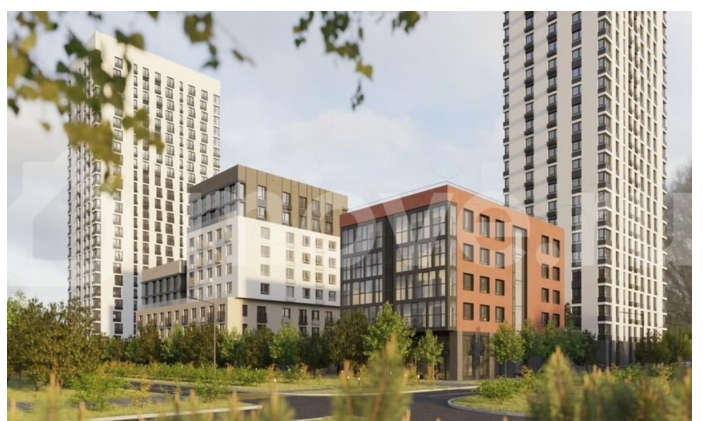

🕒 Создано: 02.04.2026 в 04:21

🔄 Обновлено: 03.04.2026 в 05:52

**Свердловская область, Екатеринбург, ул.
Крауля, блок-секция 1.2**

5 643 000 ₽

Свердловская область, Екатеринбург, ул. Крауля, блок-секция 1.2

Описание

Современная квартира в самом сердце престижного Верх-Исетского района - на улице Крауля. Первая береговая линия в 15 минутах от центра. Рядом благоустроенный пляж, яхт-клуб, несколько школ, детских

<https://sverdlovsk.move.ru/objects/9293073147>

Унистрой - Екатеринбург, Унистрой - Екатеринбург

89251234567

для заметок

садов, стадион, спортивный комплекс.
Приватный европейский двор-сад,
элегантные холлы и охраняемый подземный
паркинг с лифтом. Выгодные ипотечные
программы и акции напрямую от
застройщика. Возможна покупка в лизинг! —
Виды на Верх-Исетский пруд — Лучшая
локация курортного района — В шаговой
доступности яхт-клуб, пляж, несколько школ,
детских садов, спортивный центр «Верх-
Исетский», стадион «Екатеринбург-Арена»,
развитая сеть street-retail: супермаркеты,
рестораны, аптеки, салоны красоты. —
Разноуровневая высотность с прекрасными
видовыми характеристиками на акваторию —
Стильные фасады из декоративной
штукатурки природных оттенков — Закрытый
европейский двор-сад с сенсорной зоной —
Лобби с зонами ожидания, — Подземный
паркинг с лифтом — Евроформаты, мастер-
спальни с ванными и гардеробными —
Коллекционные квартиры с террасами на
первых этажах, эксклюзивные варианты на
верхних этажах с видами на акваторию и
панораму города Свяжитесь с нами сегодня –
подберем лучший вариант и сделаем
выгодный расчет именно для вас! Россия,
Свердловская область, Екатеринбург, Крауля
, 001, кв.66