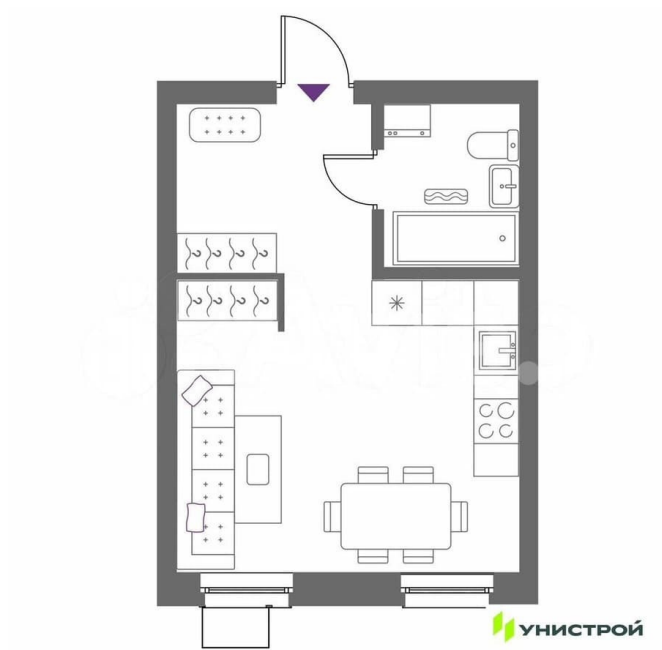

🕒 Создано: 02.04.2026 в 04:21

🔄 Обновлено: 03.04.2026 в 05:52

**Свердловская область, Екатеринбург, ул.
Крауля, блок-секция 1.2**

5 643 000 ₽

Свердловская область, Екатеринбург, ул. Крауля, блок-секция 1.2

Улица

[улица Крауля](#)

Квартира

Общая площадь

28.4 м²

Этаж

10/15

Детали объекта

Тип сделки

Продам

Раздел

[Квартиры](#)

Ремонт

без отделки

Квартира в новостройке

да

Описание

Современная квартира в самом сердце престижного Верх-Исетского района - на улице Крауля. Первая береговая линия в 15 минутах от центра. Рядом благоустроенный пляж, яхт-клуб, несколько школ, детских

<https://sverdlovsk.move.ru/objects/9293073147>

Унистрой - Екатеринбург, Унистрой - Екатеринбург

89251234567

для заметок