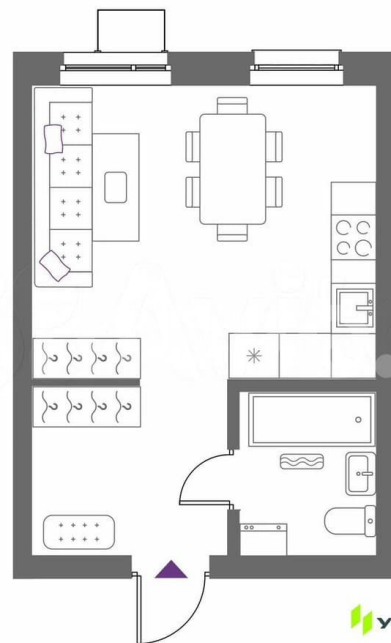

Создано: 02.04.2026 в 04:21

Обновлено: 03.04.2026 в 05:52

**Свердловская область, Екатеринбург, ул.
Крауля, блок-секция 1.2**

5 728 000 ₽

Свердловская область, Екатеринбург, ул. Крауля, блок-секция 1.2

Улица

[улица Крауля](#)

Квартира

Общая площадь

28.4 м²

Этаж

10/15

Детали объекта

Тип сделки

Продам

Раздел

[Квартиры](#)

Ремонт

без отделки

Квартира в новостройке

да

Описание

Современная квартира в самом сердце престижного Верх-Исетского района - на улице Крауля. Первая береговая линия в 15 минутах от центра. Рядом благоустроенный пляж, яхт-клуб, несколько школ, детских

<https://sverdlovsk.move.ru/objects/9293073221>

Унистрой - Екатеринбург, Унистрой - Екатеринбург

89251234567

для заметок