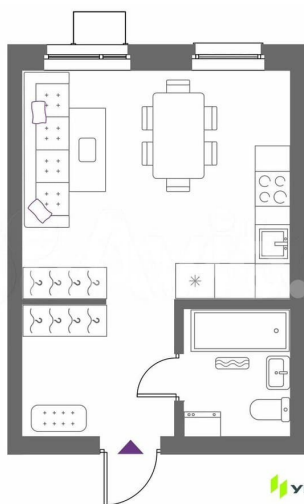

садов, стадион, спортивный комплекс.
Приватный европейский двор-сад,
элегантные холлы и охраняемый подземный
паркинг с лифтом. Выгодные ипотечные
программы и акции напрямую от
застройщика. Возможна покупка в лизинг! —
Виды на Верх-Исетский пруд — Лучшая
локация курортного района — В шаговой
доступности яхт-клуб, пляж, несколько школ,
детских садов, спортивный центр «Верх-
Исетский», стадион «Екатеринбург-Арена»,
развитая сеть street-retail: супермаркеты,
рестораны, аптеки, салоны красоты. —
Разноуровневая высотность с прекрасными
видовыми характеристиками на акваторию —
Стильные фасады из декоративной
штукатурки природных оттенков — Закрытый
европейский двор-сад с сенсорной зоной —
Лобби с зонами ожидания, — Подземный
паркинг с лифтом — Евроформаты, мастер-
спальни с ванными и гардеробными —
Коллекционные квартиры с террасами на
первых этажах, эксклюзивные варианты на
верхних этажах с видами на акваторию и
панораму города Свяжитесь с нами сегодня –
подберем лучший вариант и сделаем
выгодный расчет именно для вас! Россия,
Свердловская область, Екатеринбург, Крауля
, 001, кв.69