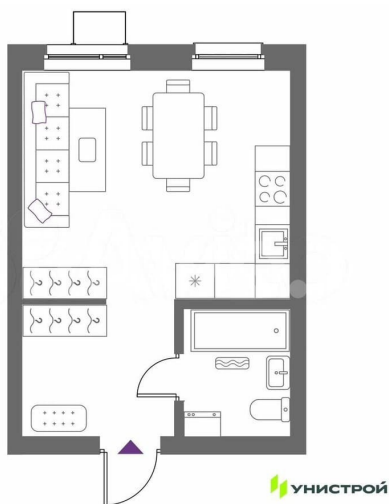

садов, стадион, спортивный комплекс.
Приватный европейский двор-сад,
элегантные холлы и охраняемый подземный
паркинг с лифтом. Выгодные ипотечные
программы и акции напрямую от
застройщика. Возможна покупка в лизинг! —
Виды на Верх-Исетский пруд — Лучшая
локация курортного района — В шаговой
доступности яхт-клуб, пляж, несколько школ,
детских садов, спортивный центр «Верх-
Исетский», стадион «Екатеринбург-Арена»,
развитая сеть street-retail: супермаркеты,
рестораны, аптеки, салоны красоты. —
Разноуровневая высотность с прекрасными
видовыми характеристиками на акваторию —
Стильные фасады из декоративной
штукатурки природных оттенков — Закрытый
европейский двор-сад с сенсорной зоной —
Лобби с зонами ожидания, — Подземный
паркинг с лифтом — Евроформаты, мастер-
спальни с ванными и гардеробными —
Коллекционные квартиры с террасами на
первых этажах, эксклюзивные варианты на
верхних этажах с видами на акваторию и
панораму города Свяжитесь с нами сегодня –
подберем лучший вариант и сделаем
выгодный расчет именно для вас! Россия,
Свердловская область, Екатеринбург, Крауля
, 001, кв.45