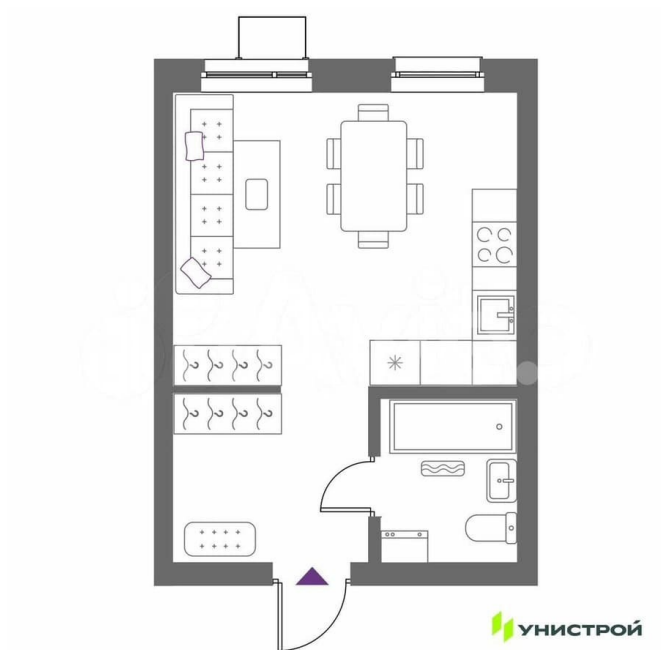

🕒 Создано: 04.04.2026 в 05:23

🔄 Обновлено: 04.04.2026 в 05:23

**Свердловская область, Екатеринбург, ул.
Крауля, блок-секция 1.2**

5 707 000 ₽

Свердловская область, Екатеринбург, ул. Крауля, блок-секция 1.2

Улица

[улица Крауля](#)

Квартира

Общая площадь

28.4 м²

Этаж

7/15

Детали объекта

Тип сделки

Продам

Раздел

[Квартиры](#)

Ремонт

без отделки

Квартира в новостройке

да

Описание

Современная квартира в самом сердце престижного Верх-Исетского района - на улице Крауля. Первая береговая линия в 15 минутах от центра. Рядом благоустроенный пляж, яхт-клуб, несколько школ, детских

<https://sverdlovsk.move.ru/objects/9293272297>

Унистрой - Екатеринбург, Унистрой - Екатеринбург

89251234567

для заметок