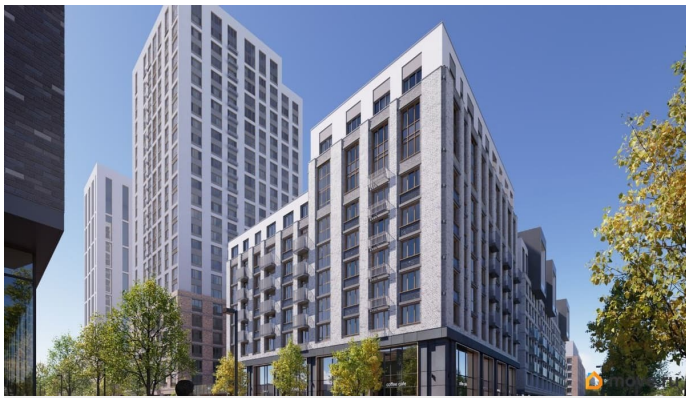

Move.ru - вся недвижимость России