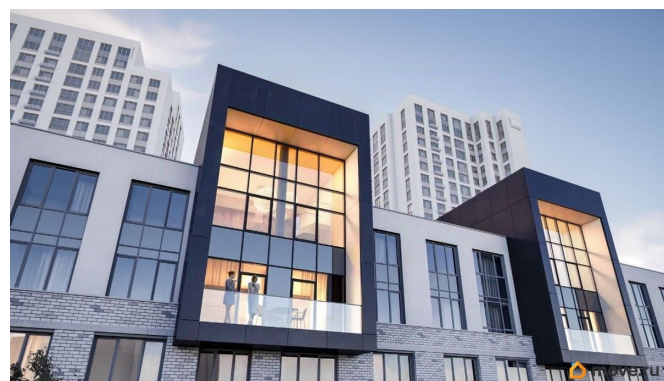

Создано: 19.03.2026 в 17:42

Обновлено: 09.04.2026 в 17:22

5 650 000 ₹

Округ

[Екатеринбург, Орджоникидзевский район](#)

Квартира

Высота потолков

2.64 м

Общая площадь

28.53 м²

Этаж

4/26

Детали объекта

Тип сделки

Продам

Раздел

[Квартиры](#)

Квартира в новостройке

да

Год сдачи

2 квартал 2028 г.

лифт

Описание

Продаётся студия в строящемся доме (Дом 1 очередь 1), срок сдачи: II-кв. 2028, общей площадью 28.53 кв.м., на 4 этаже. Новый жилой комплекс «На турбинке» от застройщика «Атомстройкомплекс» расположен по адресу: г. Екатеринбург,

<https://sverdlovsk.move.ru/objects/9292216396>

АТОМ, АТОМ

79945093681

для заметок