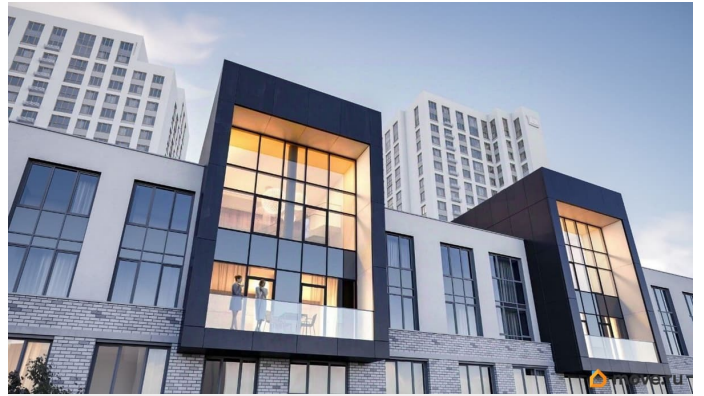

улица Бабушкина.