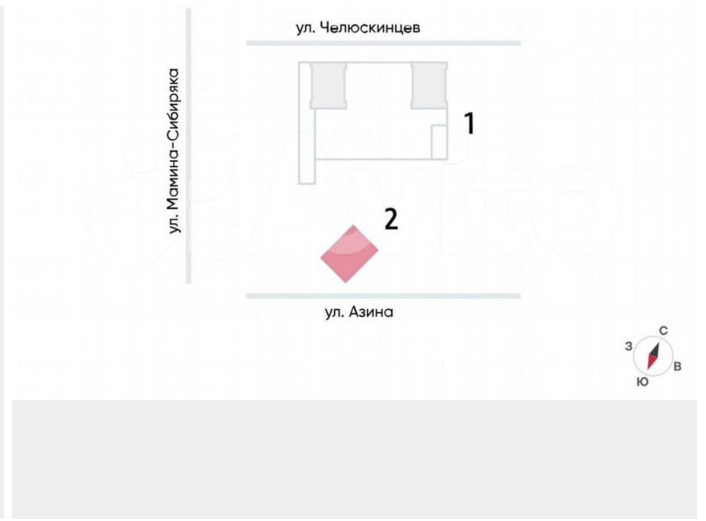

Подземная парковка. Обеспечение безопасности: видеонаблюдение, консьерж, пропускная система. Инфраструктура: школа, детский сад, детские площадки, спортивные площадки, места для отдыха, супермаркет, коммерческие объекты. Жилой квартал расположится на участке площадью 2,6 га в границах улиц Челюскинцев - Луначарского - Азина - Мамина-Сибиряка. Он будет состоять из шести стильных высоток, паркинга и детского сада. Общее дворовое пространство, закрытое от проезда автомобилей, обеспечит жителям безопасность и уют. Шесть стильных высоток. Позвоните и узнайте условия покупки прямо сейчас!

АЗИНА 16

КОМНАТ	ПЛОЩАДЬ	ЭТАЖ
1	28.6 м	14

1С StF-4
28.4

1С	StF-4
	28.4

Move.ru - вся недвижимость России