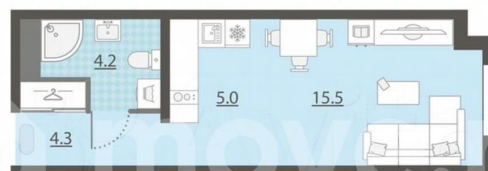

ключ. Раздельных санузлов - нет, балконов - нет, лоджий - нет. Квартира располагается на 14 этаже 25-этажного дома в ЖК Азина, 16. Застройщик - ЛСР, сдача дома - IV квартал 2027 года, высота потолков 2.72 м.

Подземная парковка. Обеспечение безопасности: видеонаблюдение, консьерж, пропускная система. Инфраструктура: школа, детский сад, детские площадки, спортивные площадки, места для отдыха, супермаркет, коммерческие объекты. Жилой квартал расположится на участке площадью 2,6 га в границах улиц Челюскинцев - Луначарского - Азина - Мамина-Сибиряка. Он будет состоять из шести стильных высоток, паркинга и детского сада. Общее дворовое пространство, закрытое от проезда автомобилей, обеспечит жителям безопасность и уют. Шесть стильных высоток. Позвоните и узнайте условия покупки прямо сейчас!

АЗИНА 16

КОМНАТ	ПЛОЩАДЬ	ЭТАЖ
1	28.6 м	14

1С StF-4
28.4

1С	StF-4
	28.4