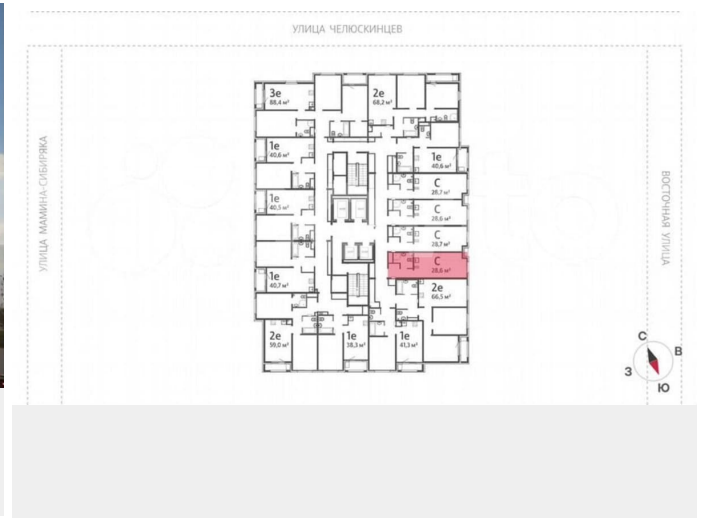

Общая площадь

28.6 м²

Этаж

14/25

Детали объекта

Тип сделки

Продам

Раздел

Подземная парковка. Обеспечение безопасности: видеонаблюдение, консьерж, пропускная система. Инфраструктура: школа, детский сад, детские площадки, спортивные площадки, места для отдыха, супермаркет, коммерческие объекты. Жилой квартал расположится на участке площадью 2,6 га в границах улиц Челюскинцев - Луначарского - Азина - Мамина-Сибиряка. Он будет состоять из шести стильных высоток, паркинга и детского сада. Общее дворовое пространство, закрытое от проезда автомобилей, обеспечит жителям безопасность и уют. Шесть стильных высоток. Позвоните и узнайте условия покупки прямо сейчас!

АЗИНА 16

КОМНАТ	ПЛОЩАДЬ	ЭТАЖ
1	28.6 м	14

1С StF-4
28.4

1С	StF-4
	28.4

Move.ru - вся недвижимость России