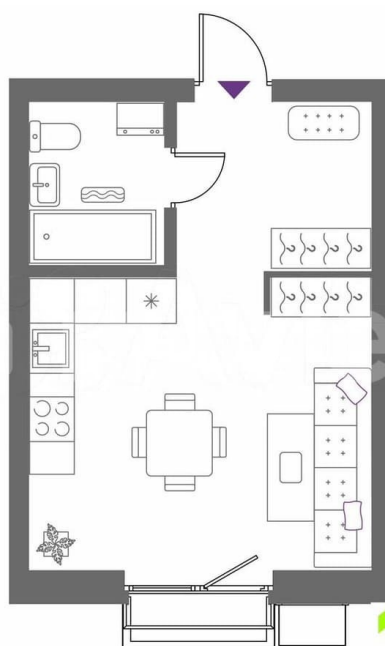

🕒 Создано: 30.03.2026 в 04:06

🔄 Обновлено: 05.04.2026 в 04:32

**Свердловская область, Екатеринбург, ул.
Крауля, блок-секция 1.2**

5 782 000 ₽

Свердловская область, Екатеринбург, ул. Крауля, блок-секция 1.2

Улица

[улица Крауля](#)

Квартира

Общая площадь

28.6 м²

Этаж

12/15

Детали объекта

Тип сделки

Продам

Раздел

[Квартиры](#)

Ремонт

без отделки

Квартира в новостройке

да

Описание

Современная квартира в самом сердце престижного Верх-Исетского района - на улице Крауля. Первая береговая линия в 15 минутах от центра. Рядом благоустроенный пляж, яхт-клуб, несколько школ, детских

<https://sverdlovsk.move.ru/objects/9292813143>

Унистрой - Екатеринбург, Унистрой - Екатеринбург

89251234567

для заметок