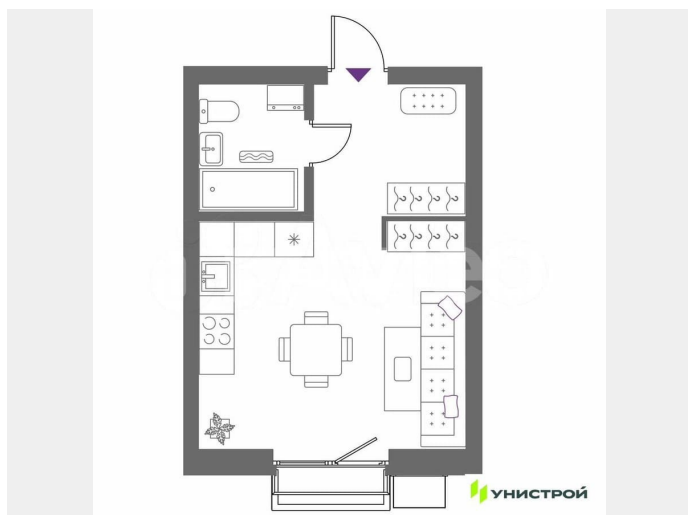

садов, стадион, спортивный комплекс.
Приватный европейский двор-сад,
элегантные холлы и охраняемый подземный
паркинг с лифтом. Выгодные ипотечные
программы и акции напрямую от
застройщика. Возможна покупка в лизинг! —
Виды на Верх-Исетский пруд — Лучшая
локация курортного района — В шаговой
доступности яхт-клуб, пляж, несколько школ,
детских садов, спортивный центр «Верх-
Исетский», стадион «Екатеринбург-Арена»,
развитая сеть street-retail: супермаркеты,
рестораны, аптеки, салоны красоты. —
Разноуровневая высотность с прекрасными
видовыми характеристиками на акваторию —
Стильные фасады из декоративной
штукатурки природных оттенков — Закрытый
европейский двор-сад с сенсорной зоной —
Лобби с зонами ожидания, — Подземный
паркинг с лифтом — Евроформаты, мастер-
спальни с ванными и гардеробными —
Коллекционные квартиры с террасами на
первых этажах, эксклюзивные варианты на
верхних этажах с видами на акваторию и
панораму города Свяжитесь с нами сегодня –
подберем лучший вариант и сделаем
выгодный расчет именно для вас! Россия,
Свердловская область, Екатеринбург, Крауля
, 001, кв.79