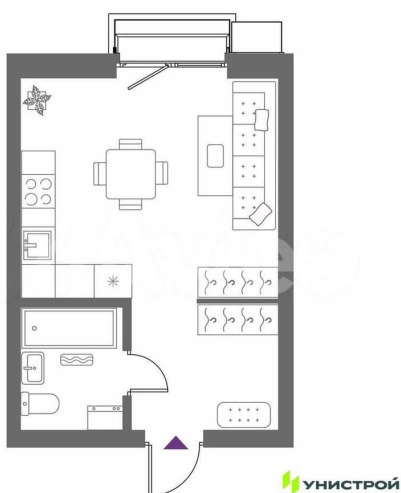

садов, стадион, спортивный комплекс.
Приватный европейский двор-сад,
элегантные холлы и охраняемый подземный
паркинг с лифтом. Выгодные ипотечные
программы и акции напрямую от
застройщика. Возможна покупка в лизинг! —
Виды на Верх-Исетский пруд — Лучшая
локация курортного района — В шаговой
доступности яхт-клуб, пляж, несколько школ,
детских садов, спортивный центр «Верх-
Исетский», стадион «Екатеринбург-Арена»,
развитая сеть street-retail: супермаркеты,
рестораны, аптеки, салоны красоты. —
Разноуровневая высотность с прекрасными
видовыми характеристиками на акваторию —
Стильные фасады из декоративной
штукатурки природных оттенков — Закрытый
европейский двор-сад с сенсорной зоной —
Лобби с зонами ожидания, — Подземный
паркинг с лифтом — Евроформаты, мастер-
спальни с ванными и гардеробными —
Коллекционные квартиры с террасами на
первых этажах, эксклюзивные варианты на
верхних этажах с видами на акваторию и
панораму города Свяжитесь с нами сегодня –
подберем лучший вариант и сделаем
выгодный расчет именно для вас! Россия,
Свердловская область, Екатеринбург, Крауля
, 001, кв.82