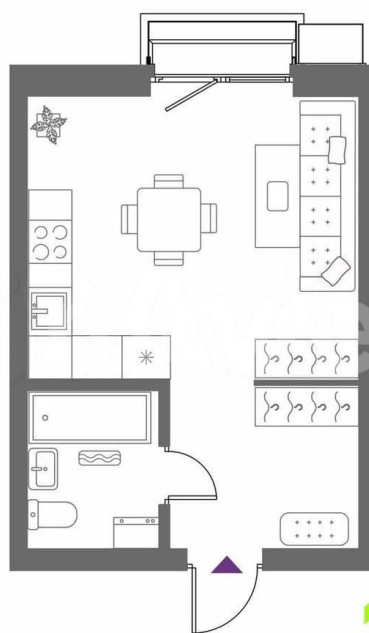

Создано: 02.04.2026 в 04:21

Обновлено: 03.04.2026 в 05:52

**Свердловская область, Екатеринбург, ул.
Крауля, блок-секция 1.2**

5 686 000 ₪

Свердловская область, Екатеринбург, ул. Крауля, блок-секция 1.2

Улица

[улица Крауля](#)

Квартира

Общая площадь

28.6 м²

Этаж

12/15

Детали объекта

Тип сделки

Продам

Раздел

[Квартиры](#)

Ремонт

без отделки

Квартира в новостройке

да

Описание

Современная квартира в самом сердце престижного Верх-Исетского района - на улице Крауля. Первая береговая линия в 15 минутах от центра. Рядом благоустроенный пляж, яхт-клуб, несколько школ, детских

<https://sverdlovsk.move.ru/objects/9293073203>

Унистрой - Екатеринбург, Унистрой - Екатеринбург

89251234567

для заметок