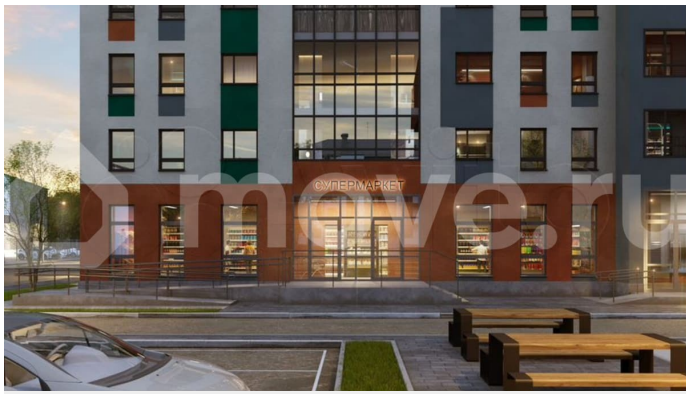

с отделкой

Квартира в новостройке

да

Описание

Жилой комплекс расположен в 15 минутах езды от Екатеринбурга, в отдаленном от городской суеты районе в границах ул.Ноябрьская-Машинистов в г.Березовский. Кирпичные дома, гарантирующие хорошую звукоизоляцию и высокое качество жилья для комфортной жизни. Тихий район. Рядом лес(вид из окон на лес). Удобный выезд как в город, так и на ЕКАД. Закрытый безопасный

<https://sverdlovsk.move.ru/objects/9289761988>

**ООО «СЗ «Философия Идеалистов»,
Философия Идеалистов
89251234567**

для заметок

двор, современные детские площадки.
Стильные фасады, ночное освещение, зоны
отдыха.