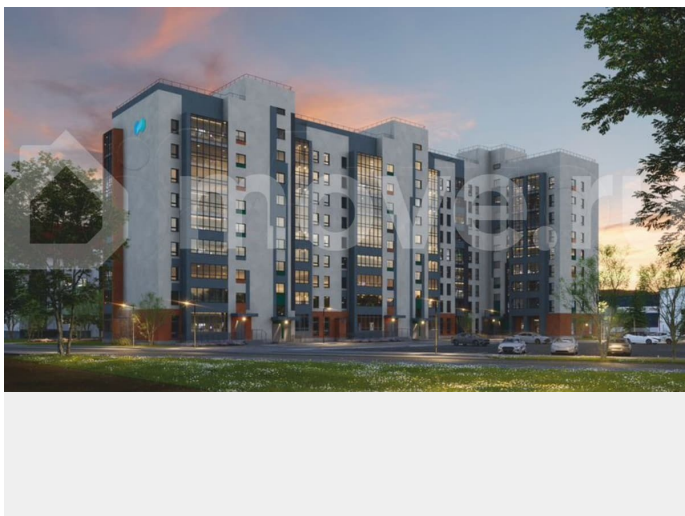

🕒 Создано: 10.02.2026 в 03:48

🔄 Обновлено: 05.04.2026 в 04:07

**Свердловская область, поселок
Первомайский**

3 531 875 ₺

Свердловская область, поселок Первомайский

Квартира

Общая площадь

28.8 м²

с отделкой

Квартира в новостройке

да

Описание

Жилой комплекс расположен в 15 минутах езды от Екатеринбурга, в отдаленном от городской суеты районе в границах ул.Ноябрьская-Машинистов в г.Березовский. Кирпичные дома, гарантирующие хорошую звукоизоляцию и высокое качество жилья для комфортной жизни. Тихий район. Рядом лес(вид из окон на лес). Удобный выезд как в город, так и на ЕКАД. Закрытый безопасный

<https://sverdlovsk.move.ru/objects/9289381074>

**ООО «СЗ «Философия Идеалистов»,
Философия Идеалистов
89251234567**

для заметок

двор, современные детские площадки.
Стильные фасады, ночное освещение, зоны
отдыха.