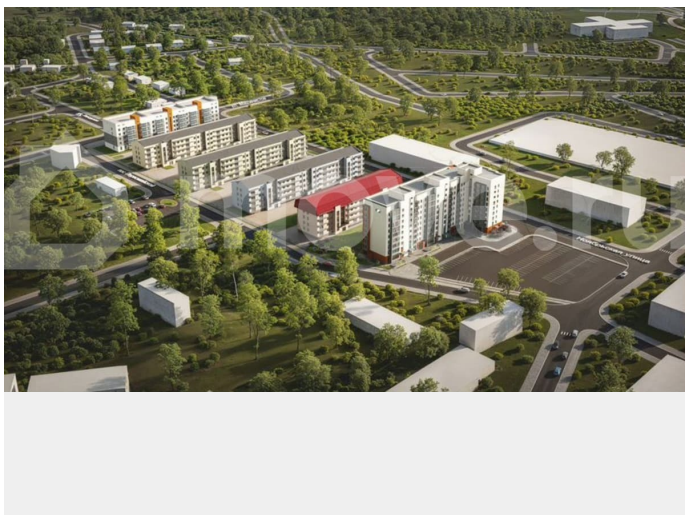

с отделкой

Квартира в новостройке

да

Описание

Жилой комплекс расположен в 15 минутах езды от Екатеринбурга, в отдаленном от городской суеты районе в границах ул.Ноябрьская-Машинистов в г.Березовский. Кирпичные дома, гарантирующие хорошую звукоизоляцию и высокое качество жилья для комфортной жизни. Тихий район. Рядом лес(вид из окон на лес). Удобный выезд как в город, так и на ЕКАД. Закрытый безопасный

<https://sverdlovsk.move.ru/objects/9289381074>

**ООО «СЗ «Философия Идеалистов»,
Философия Идеалистов
89251234567**

для заметок

двор, современные детские площадки.
Стильные фасады, ночное освещение, зоны
отдыха.