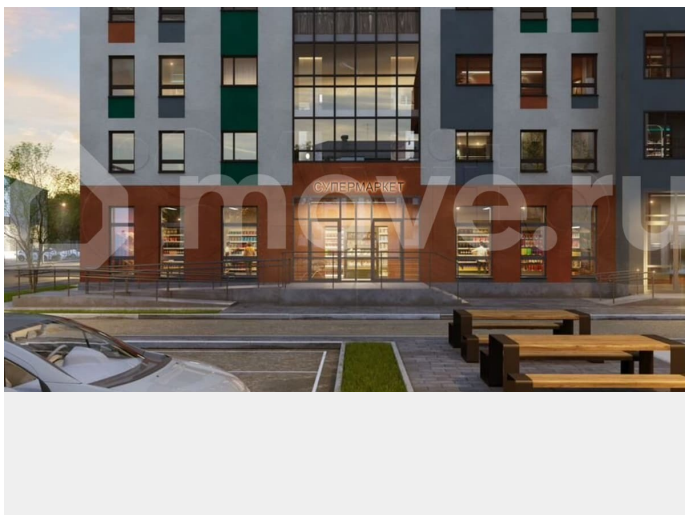

🕒 Создано: 13.02.2026 в 03:54

🔄 Обновлено: 03.04.2026 в 04:57

**Свердловская область, поселок
Первомайский**

3 546 250 ₽

Свердловская область, поселок Первомайский

Квартира

Общая площадь

28.8 м²

с отделкой

Квартира в новостройке

да

Описание

Жилой комплекс расположен в 15 минутах езды от Екатеринбурга, в отдаленном от городской суеты районе в границах ул.Ноябрьская-Машинистов в г.Березовский. Кирпичные дома, гарантирующие хорошую звукоизоляцию и высокое качество жилья для комфортной жизни. Тихий район. Рядом лес(вид из окон на лес). Удобный выезд как в город, так и на ЕКАД. Закрытый безопасный

<https://sverdlovsk.move.ru/objects/9289761991>

**ООО «СЗ «Философия Идеалистов»,
Философия Идеалистов
89251234567**

для заметок

двор, современные детские площадки.
Стильные фасады, ночное освещение, зоны
отдыха.