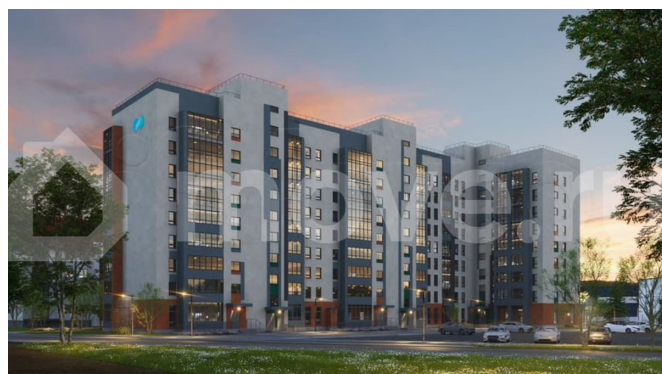

🕒 Создано: 14.02.2026 в 04:19

🔄 Обновлено: 10.04.2026 в 03:59

**Свердловская область, поселок
Первомайский**

3 683 343 ₽

Свердловская область, поселок Первомайский

Квартира

Общая площадь

28.8 м²

с отделкой

Квартира в новостройке

да

Описание

Жилой комплекс расположен в 15 минутах езды от Екатеринбурга, в отдаленном от городской суеты районе в границах ул.Ноябрьская-Машинистов в г.Березовский. Кирпичные дома, гарантирующие хорошую звукоизоляцию и высокое качество жилья для комфортной жизни. Тихий район. Рядом лес(вид из окон на лес). Удобный выезд как в город, так и на ЕКАД. Закрытый безопасный

<https://sverdlovsk.move.ru/objects/9289865191>

**ООО «СЗ «Философия Идеалистов»,
Философия Идеалистов
89251234567**

для заметок

двор, современные детские площадки.
Стильные фасады, ночное освещение, зоны
отдыха.