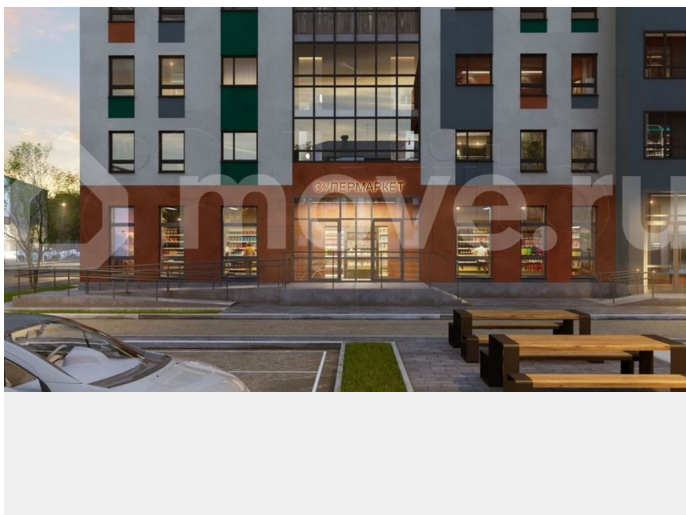

🕒 Создано: 14.02.2026 в 04:19

🔄 Обновлено: 10.04.2026 в 03:59

**Свердловская область, поселок
Первомайский**

3 683 343 ₽

Свердловская область, поселок Первомайский

Квартира

Общая площадь

28.8 м²

с отделкой

Квартира в новостройке

да

Описание

Жилой комплекс расположен в 15 минутах езды от Екатеринбурга, в отдаленном от городской суеты районе в границах ул.Ноябрьская-Машинистов в г.Березовский. Кирпичные дома, гарантирующие хорошую звукоизоляцию и высокое качество жилья для комфортной жизни. Тихий район. Рядом лес(вид из окон на лес). Удобный выезд как в город, так и на ЕКАД. Закрытый безопасный

<https://sverdlovsk.move.ru/objects/9289865191>

**ООО «СЗ «Философия Идеалистов»,
Философия Идеалистов
89251234567**

для заметок

двор, современные детские площадки.
Стильные фасады, ночное освещение, зоны
отдыха.