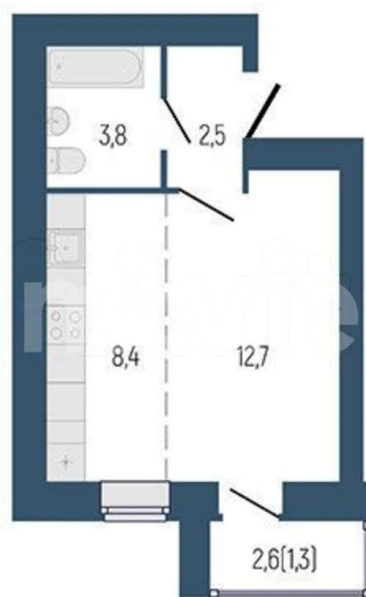

🕒 Создано: 14.02.2026 в 04:19

🔄 Обновлено: 03.04.2026 в 04:57

**Свердловская область, поселок
Первомайский**

3 568 103 ₽

Свердловская область, поселок Первомайский

Квартира

Общая площадь

28.8 м²

Этаж

3/9

Детали объекта

Тип сделки

Продам

Раздел

[Квартиры](#)

Ремонт

с отделкой

Квартира в новостройке

да

Описание

Жилой комплекс расположен в 15 минутах езды от Екатеринбурга, в отдаленном от городской суеты районе в границах ул.Ноябрьская-Машинистов в г.Березовский. Кирпичные дома, гарантирующие хорошую звукоизоляцию и высокое качество жилья для комфортной жизни. Тихий район. Рядом лес(вид из окон на лес). Удобный выезд как в город, так и на ЕКАД. Закрытый безопасный

<https://sverdlovsk.move.ru/objects/9289865195>

**ООО «СЗ «Философия Идеалистов»,
Философия Идеалистов
89251234567**

для заметок