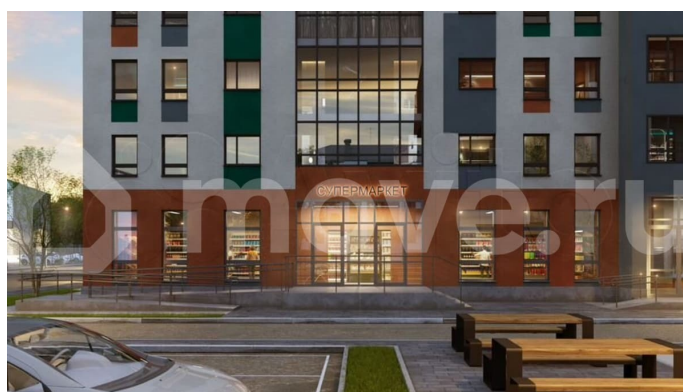

с отделкой

Квартира в новостройке

да

Описание

Жилой комплекс расположен в 15 минутах езды от Екатеринбурга, в отдаленном от городской суеты районе в границах ул.Ноябрьская-Машинистов в г.Березовский. Кирпичные дома, гарантирующие хорошую звукоизоляцию и высокое качество жилья для комфортной жизни. Тихий район. Рядом лес(вид из окон на лес). Удобный выезд как в город, так и на ЕКАД. Закрытый безопасный

<https://sverdlovsk.move.ru/objects/9289865195>

**ООО «СЗ «Философия Идеалистов»,
Философия Идеалистов
89251234567**

для заметок

двор, современные детские площадки.
Стильные фасады, ночное освещение, зоны
отдыха.