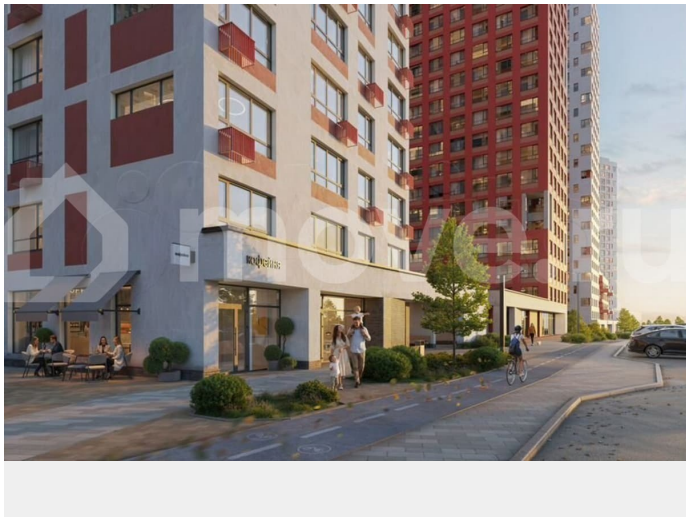

Раздел

[Квартиры](#)

Ремонт

с отделкой

Квартира в новостройке

да

Описание

Сезоны — жилой комплекс комфорт-класса, расположенный в уникальной локации Екатеринбурга, где встречаются две природные стихии — спокойная акватория Нижне-Исетского пруда и свежий воздух Уктусских гор. Комплекс гармонично вписан в

Класс:	комфорт
Тип домов:	монолитно-газобетонный
Этажность:	от 16 до 28 этажей
Срок сдачи:	III квартал 2027 года
Отделка:	предчистовая / чистовая

Всё необходимое — рядом: школы, детские сады, медицинские центры, фитнес-клубы, магазины и кафе. Недалеко расположены гипермаркет «Глобус», строящийся ТРЦ «Золотой», аквапарк «Лимпопо» и термальный комплекс «Баден-Баден». Для любителей активного отдыха — горнолыжный комплекс «Уктус», лыжные трассы и велодорожки. Транспортная доступность: 15 минут до метро «Ботаническая», рядом остановки общественного транспорта и выезд на ЕКАД. Дворы без машин — безопасное и уютное пространство с игровыми и спортивными зонами, местами для отдыха и прогулок. Особое внимание уделено озеленению. Разноуровневое всесезонное озеленение создаёт уютную атмосферу, радует глаз и дарит ощущение близости к природе в любое время года. Набережная Нижне-Исетского пруда — часть жилого пространства. Прямо из подъезда можно выйти к воде: оборудованы маршруты для прогулок и спорта, амфитеатр, детские и спортивные площадки. В «Сезонах» представлен широкий выбор планировочных решений, с отделкой на выбор.