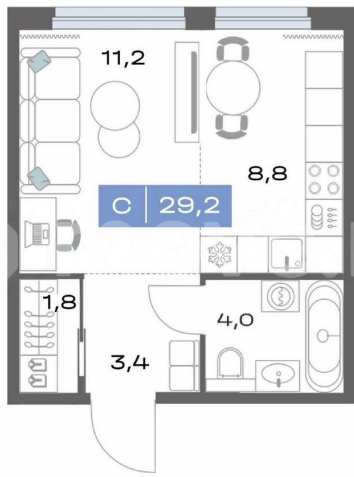

Move.ru - вся недвижимость России