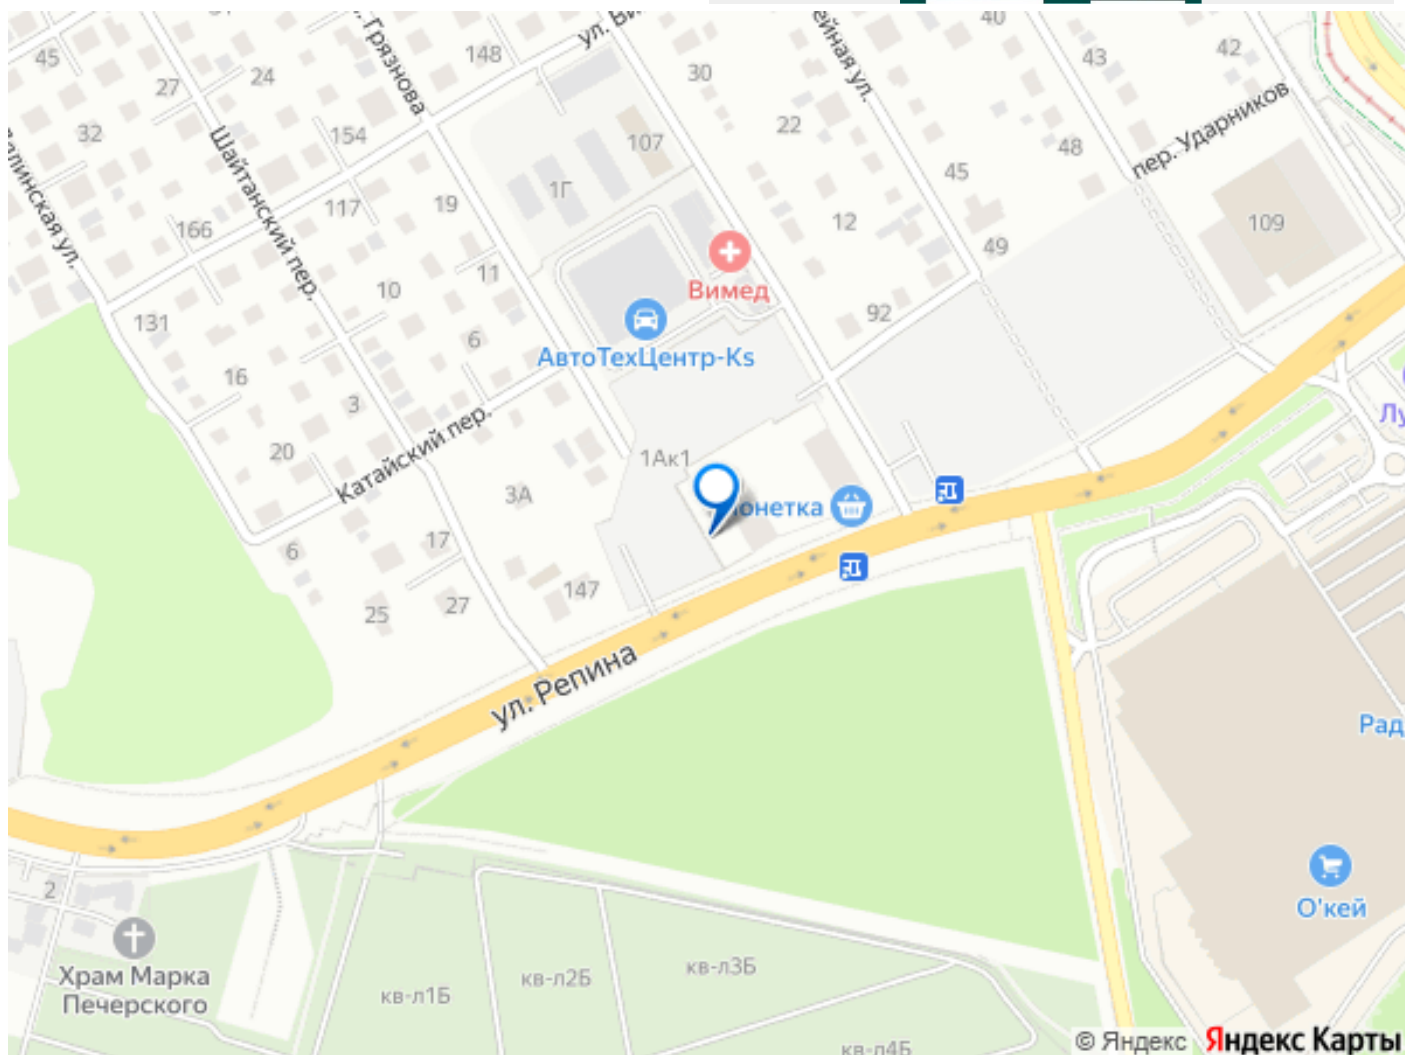

с подземным паркингом и кладовыми помещениями. Ввод первой секции уже в 4 квартале 2024 г. Откройте новую главу своей жизни в жилом комплексе Сюжеты!

Move.ru - вся недвижимость России