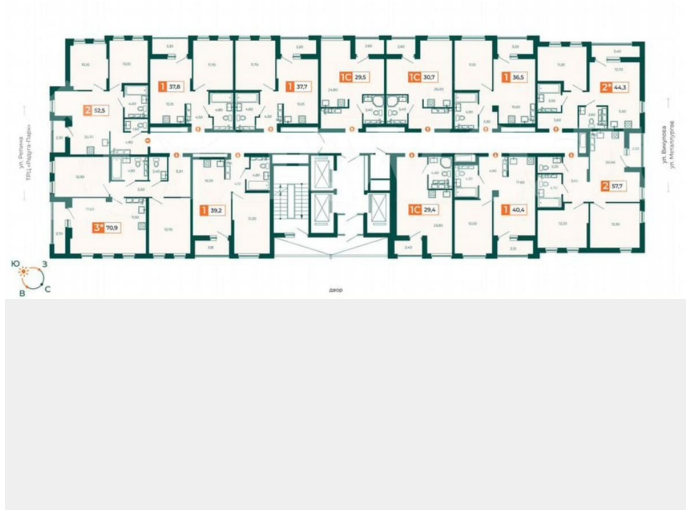

с подземным паркингом и кладовыми помещениями. Ввод первой секции уже в 4 квартале 2024 г. Откройте новую главу своей жизни в жилом комплексе Сюжеты!

Move.ru - вся недвижимость России